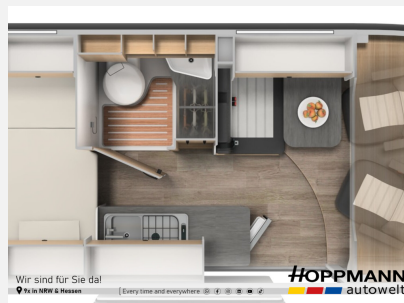

Sunlight Adventure Cliff RT 600 Fiat

56.990,- €

MwSt. ausweisbar