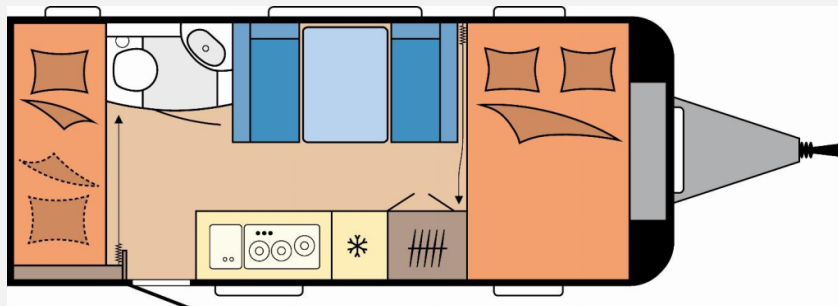

Exposé

Hobby De Luxe 490 KMF 2026 - inkl. Garage

26.290,- €

MwSt. ausweisbar

Fahrzeug

Grundriss

Technische Daten

Modell-/Baujahr	2026
Anzahl der Achsen	1
Anzahl Schlafplätze	3
Gesamtlänge	690 cm
Gesamtbreite	230 cm
Höhe	264 cm
Innenhöhe	195 cm
Umlaufmaß	947 cm
Aufbaulänge	571 cm
Masse in fahrber. Zustand	1293 kg
techn. zul. Gesamtmasse	1800 kg
Zuladung	507 kg
Infrastruktur	WC
Liegeflächen	double_couch (207x128) bunk_bed (200x73/ 70)
Heizung	Trum S-3004
Kühlschrankvolumen	133 l
Gefriervolumen	12 l
Wasservorrat	25 l
Wasservorrat (inkl Boiler)	30 l
Abwassertankvolumen	23 l
Polster	Zesto
Steckdosen 230V	6
Farbe	weiß
	Mittelsitzgruppe
	Doppel-/franz. Bett, Etagenbett

Beschreibung

- Auflastung mit technischer Änderung für Einachser auf 1.800 kg
- Garage unter Etagenbett (nicht in Verb. mit Warmwasserheizung ALDE, Maltafel unter Kinderbett entfällt)

Irrtümer und Änderungen vorbehalten