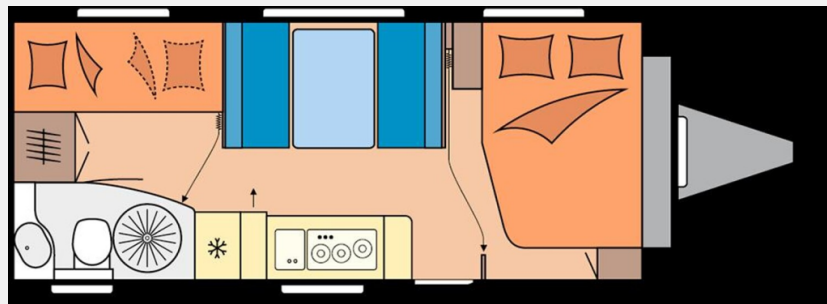

Grundriss

Technische Daten

Modell-/Baujahr	2026
Anzahl der Achsen	1
Anzahl Schlafplätze	3
Gesamtlänge	744 cm
Gesamtbreite	250 cm
Höhe	265 cm
Innenhöhe	195 cm
Umlaufmaß	1003 cm
Aufbaulänge	627 cm
Masse in fahrber. Zustand	1496 kg
techn. zul. Gesamtmasse	2000 kg
Zuladung	504 kg
Infrastruktur	WC
Liegeflächen	double_couch (200x138- 109) bunk_bed (185x70)
Heizung	Truma Combi 6
Kühlschrankvolumen	133 l
Gefriervolumen	12 l
Wasservorrat	47 l
Wasservorrat (inkl Boiler)	57 l
Abwassertankvolumen	23 l
Polster	Zesto
Steckdosen 230V	8
Farbe	weiß
	Mittelsitzgruppe
	Doppel-/franz. Bett, Etagenbett