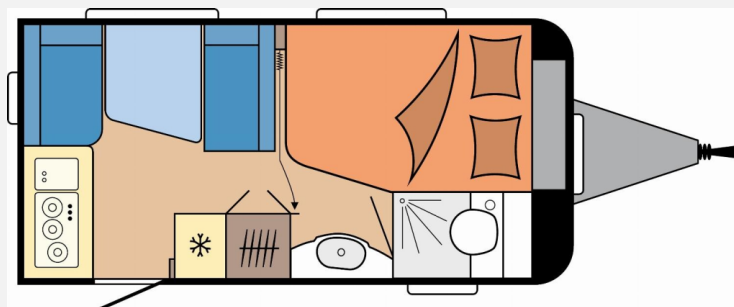

Exposé

Hobby De Luxe 400 SFe 2026

23.490,- €

MwSt. ausweisbar

Fahrzeug

Grundriss

Technische Daten

Modell-/Baujahr	2026
Anzahl der Achsen	1
Anzahl Schlafplätze	3
Gesamtlänge	598 cm
Gesamtbreite	230 cm
Höhe	264 cm
Innenhöhe	195 cm
Umlaufmaß	859 cm
Aufbaulänge	480 cm
Masse in fahrber. Zustand	1152 kg
techn. zul. Gesamtmasse	1500 kg
Zuladung	348 kg
Infrastruktur	WC
Liegeflächen	double_couch (195x138-109)
Heizung	Trum S-3004
Kühlschrankvolumen	133 l
Gefriervolumen	12 l
Wasservorrat	47 l
Wasservorrat (ink Boiler)	52 l
Abwassertankvolumen	24 l
Polster	Zesto
Steckdosen 230V	6
Steckdosen USB	3
Farbe	weiß
	Seitensitzgruppe
	Doppel-/franz. Bett

Beschreibung

- Auflastung mit technischer Änderung für Einachser auf 1.500 kg
- Irrtümer und Änderungen vorbehalten

Ausstattung

- Antischlingerkupplung
 - 3-Flammkocher
- Irrtümer und Änderungen vorbehalten