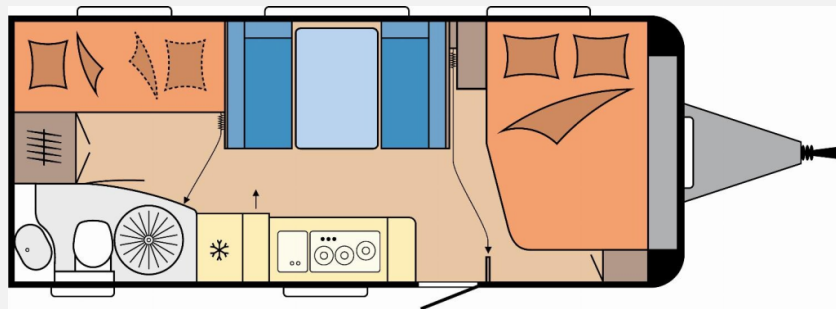

Exposé

Hobby Excellent Edition 545 KMF 2026 - inkl. Garage

33.790,- €

MwSt. ausweisbar

Fahrzeug

Grundriss

Technische Daten

Modell-/Baujahr	2026
Anzahl der Achsen	1
Anzahl Schlafplätze	3
Gesamtlänge	744 cm
Gesamtbreite	250 cm
Höhe	265 cm
Innenhöhe	195 cm
Umlaufmaß	1003 cm
Aufbaulänge	627 cm
Masse in fahrber. Zustand	1520 kg
techn. zul. Gesamtmasse	1700 kg
Zuladung	180 kg
Infrastruktur	WC
Liegeflächen	bunk_bed (2 x 185x70) double_couch (200x138-109)
Heizung	Truma Combi 6
Kühlschrankvolumen	133 l
Gefriervolumen	12 l
Wasservorrat	47 l
Wasservorrat (inkl. Boiler)	57 l
Abwassertankvolumen	24 l
Polster	Nyo
Steckdosen 230V	9
Steckdosen USB	2
Farbe	weiß
	Mittelsitzgruppe
	Etagenbett, Doppel-/franz. Bett

Beschreibung

- Auflastung mit technischer Änderung für Einachser auf 2.000 kg, inkl. Leichtmetallfelgen Silber
 - Garage unter Etagenbett (nicht in Verb. mit Warmwasserheizung ALDE, Maltafel unter Kinderbett entfällt)
- Irrtümer und Änderungen vorbehalten