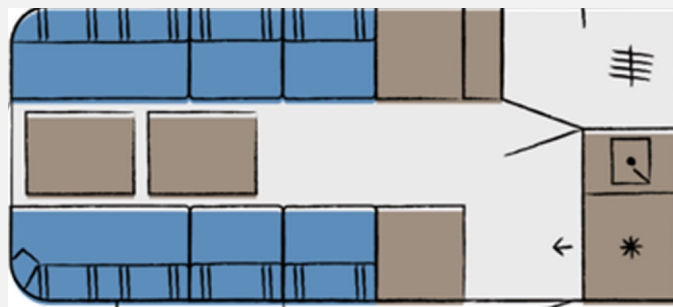

# Hobby Beachy 450 2026

17.990,- €

MwSt. ausweisbar

Fahrzeug

Grundriss

**Technische Daten**

<b>Modell-/Baujahr</b>	2026
<b>Anzahl der Achsen</b>	1
<b>Anzahl Schlafplätze</b>	2
<b>Gesamtlänge</b>	599 cm
<b>Gesamtbreite</b>	217 cm
<b>Höhe</b>	266 cm
<b>Innenhöhe</b>	190 cm
<b>Aufbaulänge</b>	456 cm
<b>Masse in fahrber. Zustand</b>	854 kg
<b>techn. zul. Gesamtmasse</b>	1200 kg
<b>Zuladung</b>	346 kg
<b>Heizung</b>	E-Heizung
<b>Kühlschrankvolumen</b>	39 l
<b>Wasservorrat</b>	25 l
<b>Abwassertankvolumen</b>	13 l
<b>Polster</b>	Beachy
<b>Steckdosen 230V</b>	3
<b>Steckdosen USB</b>	4
<b>Farbe</b>	weiß
	Face-to-Face Sitzgruppe

## Beschreibung

- Auflastung 1200kg ohne technische Änderung
- Ordnungsbox aus Naturmaterial, faltbar, passend für Staufächer Hängeregal, Größe M, 2er-Set in beige
- Ordnungsbox aus Naturmaterial, faltbar, passend für Staufach Küche in beige
- Ordnungsbox aus Naturmaterial, faltbar, passend für Staufächer Sideboard, Größe XS in braun
- Ordnungsbox aus Naturmaterial, faltbar, passend für Staufächer Sideboard, Größe XS in beige
- Ordnungsbox aus Naturmaterial, faltbar, passend für Staufächer Sideboard (Radkasten), Größe XXS in braun
- Ordnungsbox aus Naturmaterial, faltbar, passend für Staufächer Sideboard (Radkasten), Größe XXS in beige
- Ordnungsbox aus Naturmaterial, faltbar, passend für Staufächer Sitzbank, Größe L, 2er-Set in beige
- Elektroheizung 230 V, 1 kW Heizleistung, mit Ventilationsfunktion