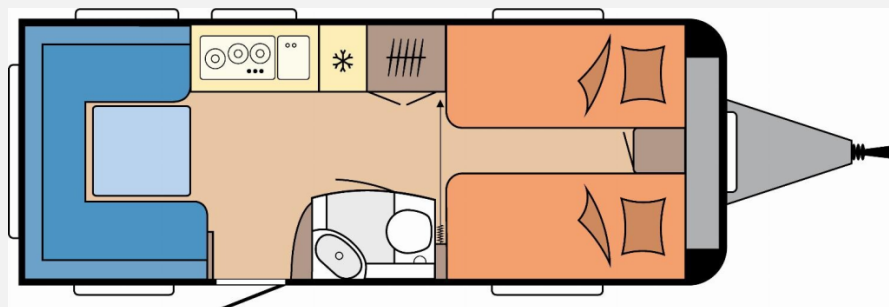

Exposé

Hobby De Luxe 540 UL 2026

27.290,- €

MwSt. ausweisbar

Fahrzeug

Grundriss

Technische Daten

Modell-/Baujahr	2026
Anzahl der Achsen	1
Anzahl Schlafplätze	4
Gesamtlänge	730 cm
Gesamtbreite	230 cm
Höhe	264 cm
Innenhöhe	195 cm
Umlaufmaß	988 cm
Aufbaulänge	612 cm
Masse in fahrber. Zustand	1402 kg
techn. zul. Gesamtmasse	1800 kg
Zuladung	398 kg
Infrastruktur	WC
Liegeflächen	Einzelbett (193x82)
Heizung	TRUMA S-3004
Kühlschrankvolumen	133 l
Gefriervolumen	12 l
Wasservorrat	47 l
Wasservorrat (ink Boiler)	52 l
Abwassertankvolumen	23 l
Polster	Zesto
Steckdosen 230V	6
Farbe	weiß
	Einzelbett

Beschreibung

- Auflastung mit technischer Änderung für Einachser auf 1.800 kg
- Bettverbreiterung für Einzelbetten inkl. Polster

Irrtümer und Änderungen vorbehalten

Ausstattung

- Antischlingerkupplung
- Bettverbreiterung
- 3-Flammkocher