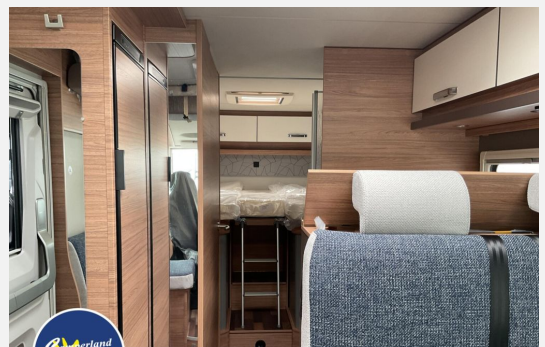

Mich finden Sie in **Wesseling!**