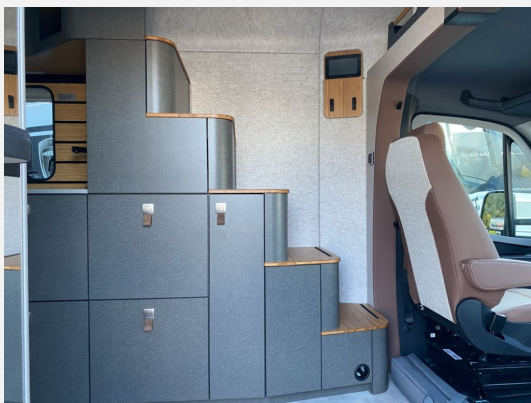

Verkäufer

Auer GmbH - Caramobil
Firma AUER GmbH - Caramobil Fahrzeugverkauf
Johann-Glatt-Str. 2-4
78333 Stockach

✉ caraworld@caramobil.de