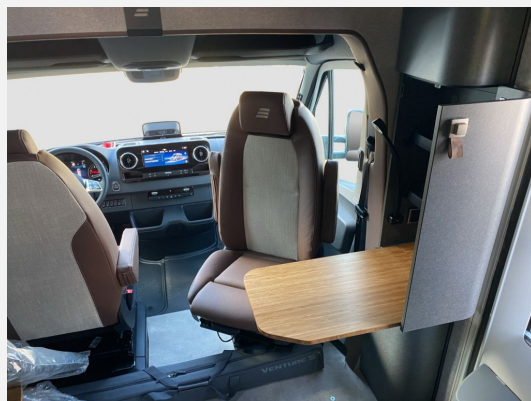

Ausstattung

- Anhängerkupplung abnehmbar, Lederlenkrad, Rußpartikelfilter, ABS, Zentralverriegelung, Reifendrucksensoren, Multifunktionslenkrad, Servolenkung, Sommerreifen
- getönte Scheiben, Markise
- Standheizung Fahrerhaus, Sitzheizung Fahrerhaus, Standklimaanlage, Dieselheizung
- Warmwasser
- DAB Radio, Navigationssystem

Irrtümer und Änderungen vorbehalten

Bilder