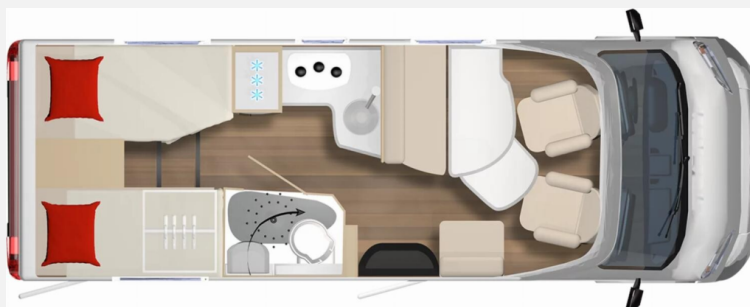

Technische Daten

Modell-/Baujahr	2026
Anzahl der Achsen	2
Leistung	103 KW / 140 PS
Basisfahrzeug	Fiat Ducato
Motordetails	2,2 L Multijet
Getriebe	Automatik
Antriebsart	Frontantrieb
Anzahl Schlafplätze	4
Gesamtlänge	699 cm
Gesamtbreite	230 cm
Höhe	295 cm
Innenhöhe	205 cm
Aufbauart	Teilintegriert
Masse in fahrber. Zustand	3135 kg
techn. zul. Gesamtmasse	3500 kg
Zuladung	365 kg
Infrastruktur	WC
Liegeflächen	Einzelbett (199x80/63 / 190 x 80) Hubbett (200x135- 125)
Sitze mit Gurt	4
Radstand	404 cm
Anhängerlast (gebremst)	2000 kg
Kraftstoff	Diesel
Heizung	Combi 6
Kühlschrankvolumen	132 l
Gefriervolumen	15 l
Wasservorrat	105 l
Abwassertankvolumen	90 l
Batterie	100 Ah
Polster	Leder Stone
Farbe	weiß
	L-Sitzgruppe
	Einzelbett, Hubbett