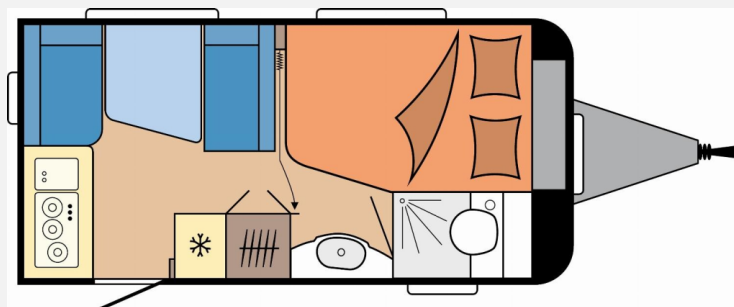

Exposé

Hobby De Luxe 400 SFe - Modell 2026

27.694,- €

MwSt. ausweisbar

Fahrzeug

Grundriss

Technische Daten

Modell-/Baujahr	2026
Anzahl der Achsen	1
Anzahl Schlafplätze	3
Gesamtlänge	598 cm
Gesamtbreite	230 cm
Höhe	264 cm
Umlaufmaß	859 cm
Aufbaulänge	480 cm
Masse in fahrber. Zustand	1156 kg
techn. zul. Gesamtmasse	1500 kg
Zuladung	344 kg
Infrastruktur	WC
Heizung	Trum S-3004
Polster	Zesto
Steckdosen 230V	6
Farbe	weiß
	Seitensitzgruppe
	Doppel-/franz. Bett