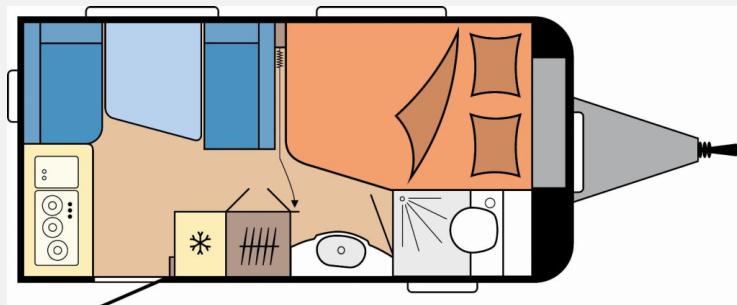

Exposé

Hobby De Luxe 400 SFe - Modell 2026

27.694,- €

MwSt. ausweisbar

Fahrzeug

Grundriss

Technische Daten

Modell-/Baujahr	2026
Anzahl der Achsen	1
Anzahl Schlafplätze	3
Gesamtlänge	598 cm
Gesamtbreite	230 cm
Höhe	264 cm
Umlaufmaß	859 cm
Aufbaulänge	480 cm
Masse in fahrber. Zustand	1156 kg
techn. zul. Gesamtmasse	1500 kg
Zuladung	344 kg
Infrastruktur	WC
Heizung	Trum S-3004
Polster	Zesto
Steckdosen 230V	6
Farbe	weiß
	Seitensitzgruppe
	Doppel-/franz. Bett