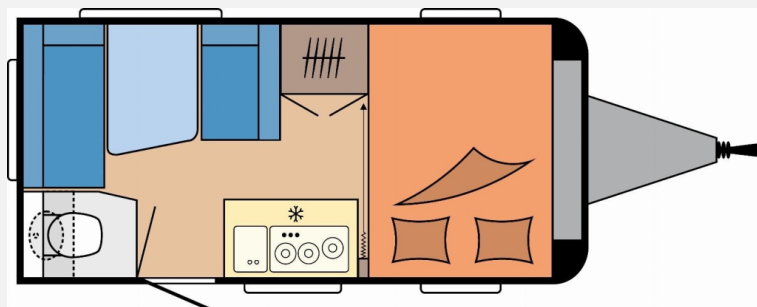

Exposé

Hobby OnTour 390 SF - Modell 2026

23.320,- €

MwSt. ausweisbar

Fahrzeug

Grundriss

Technische Daten

Modell-/Baujahr	2026
Anzahl der Achsen	1
Anzahl Schlafplätze	4
Gesamtlänge	580 cm
Gesamtbreite	220 cm
Höhe	264 cm
Umlaufmaß	836 cm
Aufbaulänge	461 cm
Masse in fahrber. Zustand	1012 kg
techn. zul. Gesamtmasse	1350 kg
Zuladung	338 kg
Infrastruktur	WC
Liegeflächen	double_couch (197x128)
Heizung	Truma S 3004
Kühlschrankvolumen	90 l
Wasservorrat	25 l
Abwassertankvolumen	23 l
Polster	Lago
Steckdosen 230V	7
Farbe	weiß
	Seitensitzgruppe
	Doppel-/franz. Bett