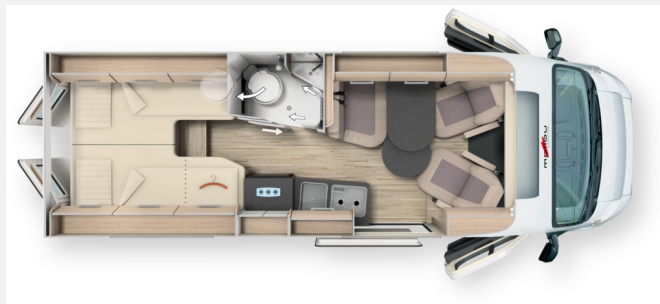

## Technische Daten

<b>Modell-/Baujahr</b>	2026
<b>Anzahl der Achsen</b>	2
<b>Leistung</b>	103 KW / 140 PS
<b>Basisfahrzeug</b>	FIAT Ducato
<b>Motordetails</b>	2,2 l (140 PS / 103 kW)
<b>Getriebe</b>	Automatik
<b>Antriebsart</b>	Frontantrieb
<b>Anzahl Schlafplätze</b>	2
<b>Gesamtlänge</b>	636 cm
<b>Gesamtbreite</b>	210 cm
<b>Höhe</b>	259 cm
<b>Innenhöhe</b>	190 cm
<b>Aufbauart</b>	Campervan
<b>Masse in fahrber. Zustand</b>	2944 kg
<b>techn. zul. Gesamtmasse</b>	3500 kg
<b>max. Auflastung</b>	4000 kg
<b>Infrastruktur</b>	Küche WC
<b>Liegeflächen</b>	Seite (160x115(opt.)) Heck (202x90) Heck (189x102)
<b>Sitze mit Gurt</b>	4
<b>Radstand</b>	404 cm
<b>Anhängerlast (gebremst)</b>	2500 kg
<b>Kraftstoff</b>	Diesel
<b>Heizung</b>	Truma Combi 4
<b>Kühlschrankvolumen</b>	84 l
<b>Gefriervolumen</b>	6 l
<b>Wasservorrat</b>	100 l
<b>Abwassertankvolumen</b>	92 l
<b>Batterie</b>	80 Ah
<b>Polster</b>	London
<b>Steckdosen 230V</b>	3
<b>Steckdosen 12V</b>	1
<b>Steckdosen USB</b>	1
<b>Führerscheinklasse</b>	B
<b>Farbe</b>	grau
	Seitensitzgruppe
	Einzelbett

Unser Exemplar ist bereits eingetroffen und hat folgende Sonderausstattung:

- Grundpreis inkl. Vorfracht, Überstellung, Typisierung, Auslieferungspauschale
- Motor 140 PS/ 103 kW, Euro 6e, f35,
- 8G-Wandlerautomatik
- Außenfarbe eisengrau metallic
- Vorbereitung Anhängerkupplung
- Full LED-Scheinwerfer
- Keyless Entry & Go
- Windschutzscheibe beheizt
- Chassis Paket
- Chassis-Plus-Paket
- Fiat Fahrassistenz- und Infotainment Paket
- Paket Aufbau
- Steckdosenpaket: 3x USB / 2x 230 V
- Dachmarkise 4m
- LED-Außenbeleuchtung inkl. Regenrinne
- TFT Dummy 24" inkl. TV-Halter
- Truma Duo Control CS mit Crashsensor
- Premium-Fenster im Waschraum
- Bullaugenfenster im Heckbereich Fahrer- & Beifahrerseite je 2x
- Stilwelt Lucca
- Wohnraumstoff London