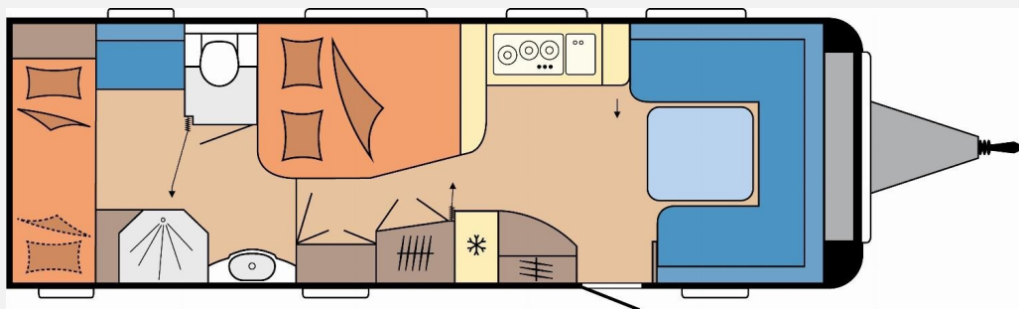

Exposé

Hobby Prestige 720 KWFU Modell 2026

42.750,- €

MwSt. ausweisbar

Fahrzeug

Mich finden Sie in Kerpen-Sindorf!

Grundriss