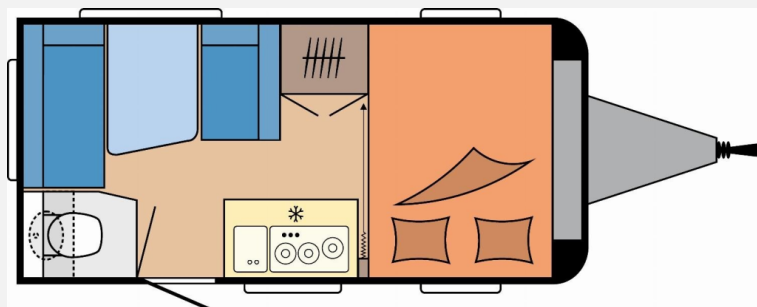

Hobby OnTour 390 SF Modell 2026

23.425,- €

MwSt. ausweisbar

Mich finden Sie in Kerpen-Sindorf!

Technische Daten

Modell-/Baujahr	2026
Anzahl der Achsen	1
Anzahl Schlafplätze	4
Gesamtlänge	580 cm
Gesamtbreite	220 cm
Höhe	264 cm
Innenhöhe	195 cm
Umlaufmaß	836 cm
Aufbaulänge	461 cm
Masse in fahrber. Zustand	1022 kg
techn. zul. Gesamtmasse	1350 kg
Zuladung	328 kg
Infrastruktur	WC
Liegeflächen	double_couch (197x128)
Heizung	Truma S - 3004
Kühlschrankvolumen	98 l
Wasservorrat	23 l
Polster	Nero Sol
Steckdosen 230V	7
Farbe	weiß
	Seitensitzgruppe
	Doppel-/franz. Bett