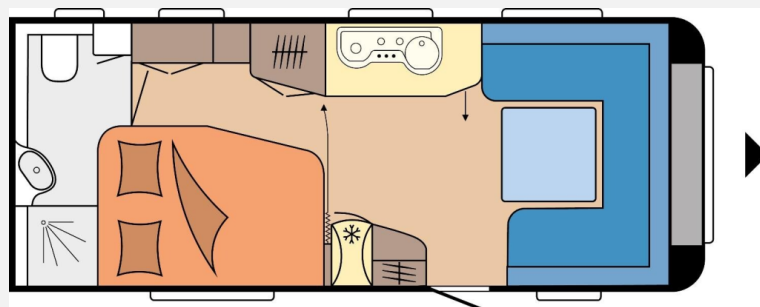

## Hobby Excellent 560 WFU VOLLAUSSTATTUNG!

**19.490,- €**

Differenzbesteuerung gemäß §25a

Fahrzeug

Grundriss

**Technische Daten**

<b>Modell-/Baujahr</b>	2017
<b>Anzahl Schlafplätze</b>	2
<b>Gesamtlänge</b>	755 cm
<b>Gesamtbreite</b>	250 cm
<b>Masse in fahrber. Zustand</b>	1560 kg
<b>techn. zul. Gesamtmasse</b>	1800 kg
<b>Zuladung</b>	240 kg
<b>Heizung</b>	Truma Combi 6E
<b>Farbe</b>	weiß
	Hagelschaden
	Doppel-/franz. Bett