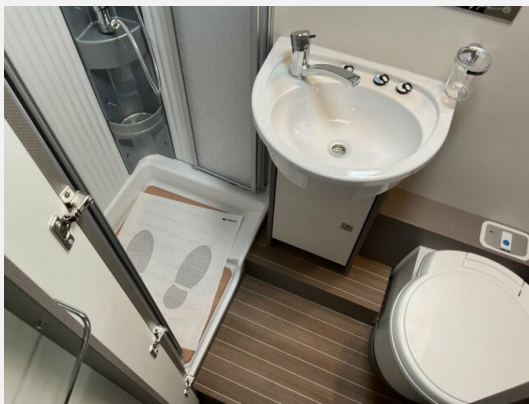

sternauto.de

ab **1,99 %***
eff. Jahreszins

Für ausgewählte Modelle der Marken **Etrusco, Sunlight** und **Eriba** bieten wir Ihnen einen attraktiven Aktionszins – wir beraten Sie gern persönlich dazu.

Aktion von STERNAUTO gültig für ausgewählte sofort verfügbare Bestände und Lagerwagen mit Auftragsingang und Übernahme bis 31.12.2025. Nur während dieser Aktion. Nicht mit anderen Sonderangeboten kombinierbar.
* Ein Finanzierungsbeispiel der Santander Consumer Bank AG, Santander-Platz 1, 41051 Mönchengladbach, Stand Juli 2025. Für einen Eriba CXP 620, Leasing 60 Monate, Kaufpreis** 72.900,00 €, Anzahlung 12.900,00 €, Gesamtkreditbetrag 71.000,00 €, Sollzinsgebundenes je a 1,99 %, Effektiver Jahreszins 1,99 %, Gesamtbetrag des Darlehens 77.429,04 €, 50 monatliche Finanzierungsraten à 626 €, Schlussrate 29.240,00 €, Überfallungsrate 99,000 €, bei der Darlehensrückzahlung. Variable Zinssätze nach Vertragsabschluss am gesetzlichen Referenzzinssatz plus 0,49% p.a. zzgl. Zulassungsgebühren.

STERNAUTO Follow us:

sternauto.de

Ihr Partner **vor Ort.**

Torgauer Straße 333
04347 Leipzig

STERNAUTO Follow us:

sternauto.de

- Eine der größten Automobilhandelsgruppen in Deutschland
- In 6 Bundesländern
- Mehr als 20 Jahre Erfahrung und Kompetenz
- Mehr als 1.500 Fahrzeuge dauerhaft im Bestand
- Persönliche Betreuung über die Auslieferung hinaus
- Zukunftsorientiertes Unternehmen mit 1.600 Mitarbeitenden
- Inzahlungnahme mit kostenloser Bewertung
- Attraktive Finanzierungs- und Leasingangebote
- Bundesweite Zulassung mit Wunschkennzeichen
- Probefahrten jederzeit möglich

STERNAUTO Follow us:

Verkäufer

STERNAUTO GmbH
Internetvertriebsteam von STERNAUTO
Torgauer Str. 333
04347 Leipzig
✉ verkauf.leipzig@sternauto.de