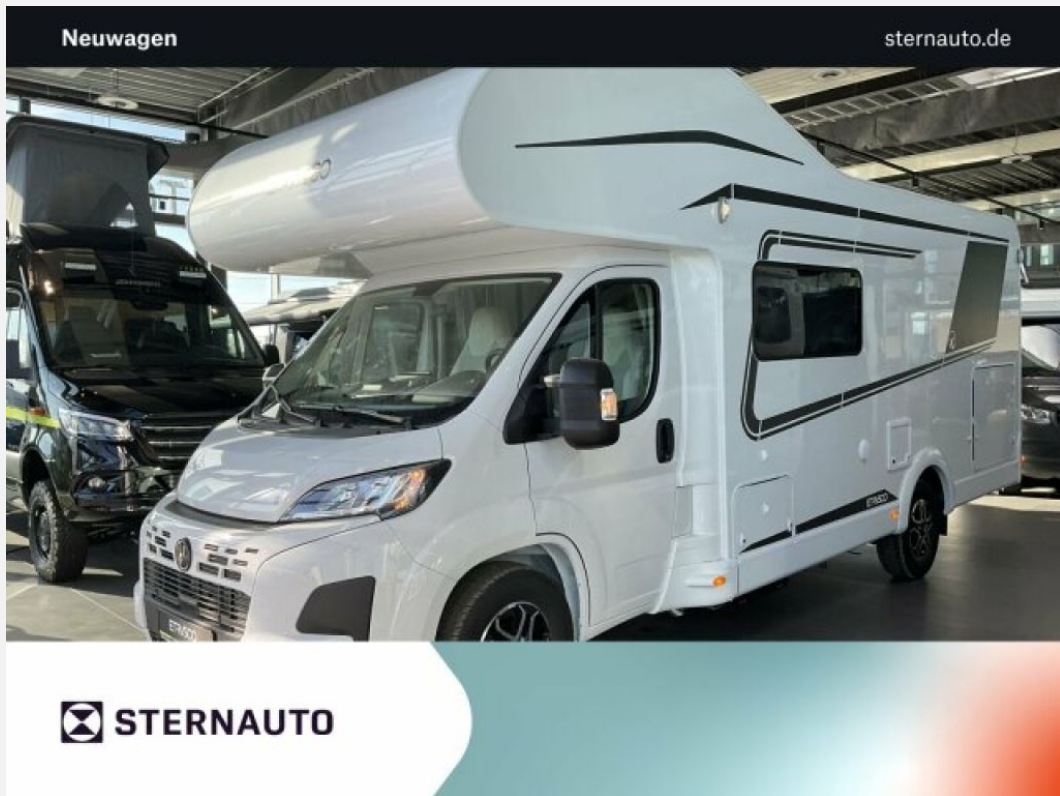

Exposé

Etrusco A 7300 DB Fiat / TV / SOLAR / 3.5t / 179 PS

72.900,- €

MwSt. ausweisbar

Fahrzeug

Technische Daten

Leistung	132 KW / 180 PS
-----------------	-----------------

Getriebe	Automatik
-----------------	-----------

– **Komfort-Paket**

Exterieur

- 120 Watt Solaranlage inkl. Laderegler
- Fahrradträger
- Rahmenfenster

Interieur

- Design Applikation für Alkoven
- Großer Kühlschrank 167 l
- Wohnwelt Emilia

Multimedia

- TV Paket 22" Flachbildschirm