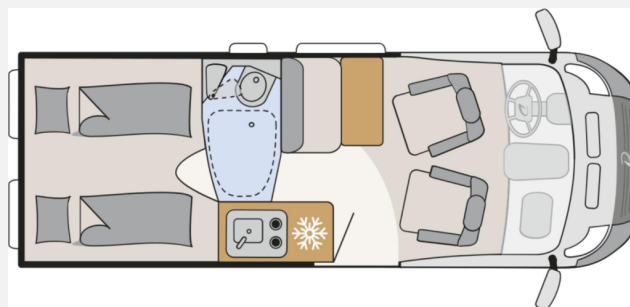

Exposé

Dethleffs Globetrail 600 ER Fiat

69.000,- €

MwSt. ausweisbar

Fahrzeug

Grundriss

Technische Daten

Modell-/Baujahr	2025
Anzahl der Achsen	2
Leistung	132 KW / 180 PS
Umweltplakette	grün
Schadstoffklasse/-norm	Euro 6e
Basisfahrzeug	Fiat Ducato
Motordetails	Multijet 3
Getriebe	Automatik
Antriebsart	Frontantrieb
Anzahl Schlafplätze	2
Gesamtlänge	599 cm
Gesamtbreite	205 cm
Höhe	265 cm
Innenhöhe	189 cm
Aufbauart	Campervan
Masse in fahrber. Zustand	3074 kg
techn. zul. Gesamtmasse	3499 kg
Zuladung	425 kg
Infrastruktur	WC
Sitze mit Gurt	4
Radstand	404 cm
Kraftstoff	Diesel
Heizung	Combi 6 E
Polster	Scandi
Farbe	weiß
	Seitensitzgruppe
	Einzelbett

Beschreibung

- Fiat Ducato MultiJet 180 (2,2 l / 180 PS / 132 kW) - 3.499 kg zul. Gesamtgewicht - Automatikgetriebe
- Digital Paket (Digitale Rückfahrkamera, Automatische Klimaanlage, Wireless Phone Charger, Radio Navigation mit 10 Zoll Display, Digitales Cockpit)
- Expedition Grau
- Elektro Paket (Zusätzliche Doppel-USB-Steckdose im Bug links, 12-V-Steckdose im Heckbereich links unten, 230-V-Steckdose im Oberschrank Bug links (Sitzgruppe), Indirekte Beleuchtung, LED-Lichtröhre in der Küche, Vorbereitung Solarmodule)
- Komfort Paket (600 ER) (Rahmenfenster, Fenster mit Fliegenschutz und Verdunklungsrollo im Heck links, Markise 3,75 m (600), Innovativer Auszug unter dem Heckbett, Teppich auf Podest (gekettelt, lose verlegt), Vorzeltleuchte, Drehplatte für Tischerweiterung)
- Wohnwelt Scandi
- Abwassertank isoliert und beheizt
- Fenster mit Fliegenschutz und Verdunklungsrollo im Heck rechts
- Gas-Elektroheizung Combi 6E inkl. Truma Bedienteil CP Plus
- Automatische Gasflaschenumschaltung inkl. Crash Sensor, EisEx und Gasfilter