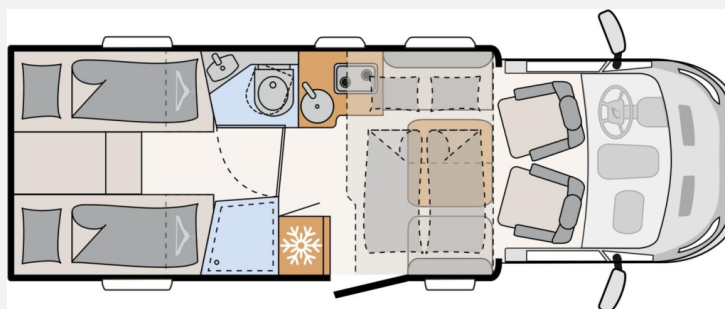

Exposé

Dethleffs Just Go T 7055 EBL Active-Modell

79.900,- €

MwSt. ausweisbar

Fahrzeug

Grundriss