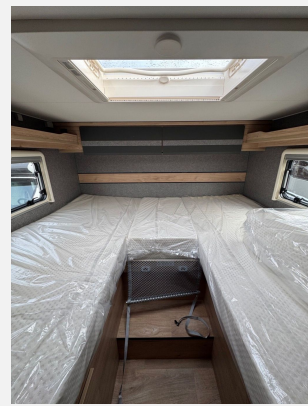

Verkäufer

Caravan Rossol GmbH
Verkaufsteam Rossol
Kroppentalstraße 1
06618 Naumburg

✉ caraworld@transfer.syscara.com