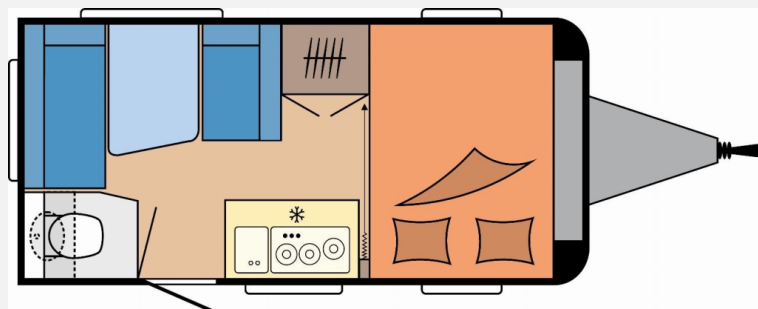

Exposé

Hobby OnTour 390 SF Mod.2026; 1500kg; Bugfenster

22.899,- €

MwSt. ausweisbar

Fahrzeug

Grundriss

Technische Daten

Modell-/Baujahr	2026
Anzahl der Achsen	1
Anzahl Schlafplätze	4
Gesamtlänge	580 cm
Gesamtbreite	220 cm
Höhe	264 cm
Umlaufmaß	836 cm
Aufbaulänge	461 cm
Masse in fahrber. Zustand	1033 kg
techn. zul. Gesamtmasse	1500 kg
Zuladung	467 kg
Infrastruktur	WC
Heizung	Truma
Wasservorrat	25 l
Abwassertankvolumen	25 l
Polster	Serie
Steckdosen 230V	7
Farbe	weiß
	Seitensitzgruppe
	Doppel-/franz. Bett

Beschreibung

- Auflastung mit technischer Änderung für Einachser auf 1.500 kg
- Bugfenster mit vollintegriertem Verdunkelungs- und Insektenschutzplissee

Irrtümer und Änderungen vorbehalten

Ausstattung

- Antischlingerkupplung
- 3-Flammkocher