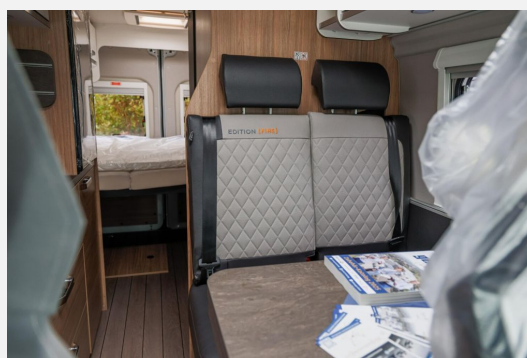

Peißenberg, ein Weg der sich lohnt, ganz gleich wo man wohnt...

Unser Caravanbetrieb steht für Qualität, Zuverlässigkeit und besten Service. Entdecken Sie eine große Auswahl an hochwertigen Fahrzeugen, die perfekt auf Ihre Wünsche und Bedürfnisse abgestimmt sind. Ob für spontane Ausflüge oder lange Reisen ? bei uns finden Sie Ihr ideales Fahrzeug.

Individuelle Angebote und Vielfalt:

Sie haben besondere Wünsche? Kein Problem! Gerne erstellen wir Ihnen ein individuelles Angebot, das perfekt zu Ihren Vorstellungen passt. Suchen Sie eine andere Ausstattung oder ein spezielles Modell? Auch solche Fahrzeuge sind bei uns erhältlich.

Unsere Leistungen für Sie:

Flexible Finanzierungsmöglichkeiten: Verwirklichen Sie Ihren Traum vom Caravan mit unseren attraktiven und individuell zugeschnittenen Finanzierungsangeboten.

Inzahlungnahme Ihres Fahrzeugs: Tauschen Sie Ihr aktuelles Fahrzeug bequem und unkompliziert bei uns ein.

Wichtige Hinweise: Alle Angaben zu unseren Fahrzeugen erfolgen nach bestem Wissen. Dennoch sind Änderungen, Irrtümer und Zwischenverkauf vorbehalten.

hr Gérard-Team ? Gemeinsam starten wir Ihr nächstes Abenteuer!

Ausstattung

- Multifunktionslenkrad, Zentralverriegelung, Allwetterreifen, Servolenkung, Tempomat
- Markise
- DAB Radio, Navigationssystem, Rückfahrkamera

Bilder