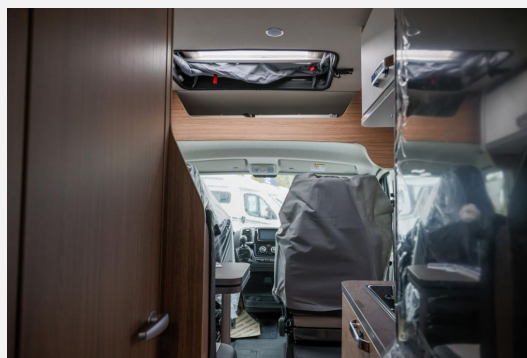

Santander Consumer Bank

Schnell und unkompliziert zu Ihrem Wunschfahrzeug.

Als Händler-Partner der Santander Consumer Bank AG unterbreiten wir Ihnen gerne ein attraktives Angebot zur/zum:

- Fahrzeugfinanzierung
- Leasing

Wir beraten Sie gerne!

Verkäufer

Wohnwagen Gérard
Herr Ludwig Kargl
Aichstr. 3-7
82380 Peissenberg

✉ Ludwig.Kargl@Wohnwagen-Gerard.de