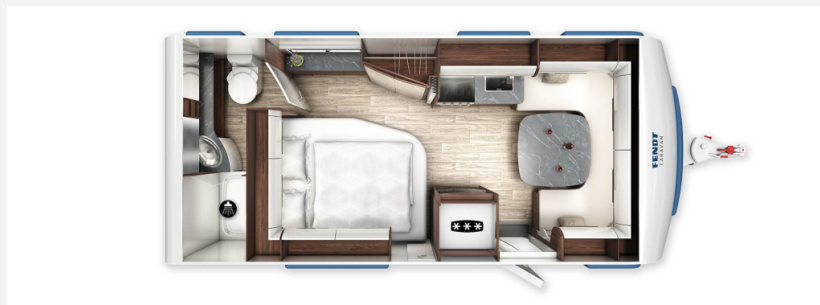

Exposé

Fendt Diamant 560 FD Modell 2026 / 2000 kg / Geneve

48.490,- €

MwSt. ausweisbar

Fahrzeug

Grundriss

Technische Daten

Modell-/Baujahr	2026, 2026
Anzahl der Achsen	1
Anzahl Schlafplätze	4
Gesamtlänge	771 cm
Gesamtbreite	250 cm
Höhe	266 cm
Innenhöhe	198 cm
Umlaufmaß	1027 cm
Aufbaulänge	656 cm
Masse in fahrber. Zustand	1604 kg
techn. zul. Gesamtmasse	2000 kg
Zuladung	396 kg
Liegeflächen	Mitte (224 x 144/116) Heck (195 x 155)
Heizung	Truma Combi 6
Kühlschrankvolumen	200 l
Wasservorrat	45 l
Abwassertankvolumen	24 l
Polster	Geneve
	Rundsitzgruppe
	Doppel-/franz. Bett

Fendt Diamant 560 FD – Modell 2026

Der luxuriöse Fendt Diamant 560 FD überzeugt mit exklusiver Ausstattung und höchstem Komfort.

Polstervariante GENEVE

Innen erwartet Sie:

Französisches Bett für erholsamen Schlaf

Slim-Tower-Kompressor-Kühlschrank

Backofen mit Grill

Fliegenschutztür, TV-Kabelverlegung & TV-Arm

Hochwertige Alufelgen

Sonderausstattung

Zusätzlich verfügt dieser Diamant über:

Schlafwelt F-Bett

Inklusive Fracht und Brief

Irrtümer und Änderungen vorbehalten

Ausstattung

- Alufelgen, Tempo 100 Zulassung, Antischlingerkupplung AKS, Deichselabdeckung, Ein-Schlüssel-Schließsystem, Big-Foot
- Außenstauraumklappe, Vorzeltleuchte, Aufbau­tür mit Fenster, Verdunkelungs- und Fliegenschutzrollos
- Insektenschutz­tür 1/1, Festbett, Wohnraumteppich, Ambiente-Beleuchtung, LED-Beleuchtung, Kleiderschrankbeleuchtung, Lattenrost, Umbaubett, Klima Komfortschaummatratze 7 Zonen
- Gasheizung, Umluftanlage, Truma Combi 6
- Gasbackofen, 3-Flammkocher, Abfalleimer, Elektroanzündung Kocher, Slim Tower
- Dusche, Cassetten-Toilette, Warmwasser, Frischwassertank, Frischwassertank-Anzeige, Truma Therme - Warmwasserboiler
- Rauchmelder, Gasflaschenkasten für 2 x 11 kg
- TV-Halter