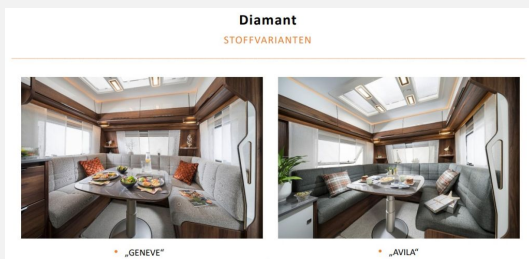

Verkäufer

Caravan Center Bocholt
Verkaufsteam
Wüppings Weide 10 - 13
46395 Bocholt

✉ verkauf@caravan-center-bocholt.de