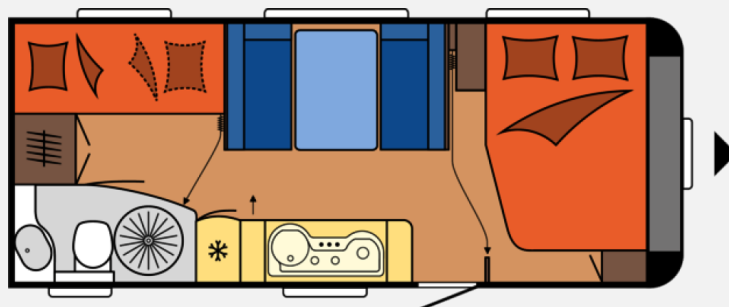

## Technische Daten

<b>Modell-/Baujahr</b>	2023
<b>verfügbar ab</b>	01.11.2025
<b>Anzahl der Achsen</b>	1
<b>Anzahl Schlafplätze</b>	6
<b>Gesamtlänge</b>	743 cm
<b>Gesamtbreite</b>	250 cm
<b>Höhe</b>	264 cm
<b>Innenhöhe</b>	195 cm
<b>Umlaufmaß</b>	1003 cm
<b>Aufbaulänge</b>	626 cm
<b>Masse in fahrber. Zustand</b>	1422 kg
<b>techn. zul. Gesamtmasse</b>	1600 kg
<b>max. Auflastung</b>	2000 kg
<b>Infrastruktur</b>	Küche WC
<b>Liegeflächen</b>	Bug (200x138/ 109) Seite (198x112) Etagenbett (2 x 185x70)
<b>Heizung</b>	TRUMA Combi 6
<b>Kühlschrankvolumen</b>	121 l
<b>Gefriervolumen</b>	12 l
<b>Wasservorrat</b>	47 l
<b>Abwassertankvolumen</b>	24 l
	TÜV neu, ehem. Mietfahrzeug
	Seitensitzgruppe
	Doppel-/franz. Bett, Etagenbett