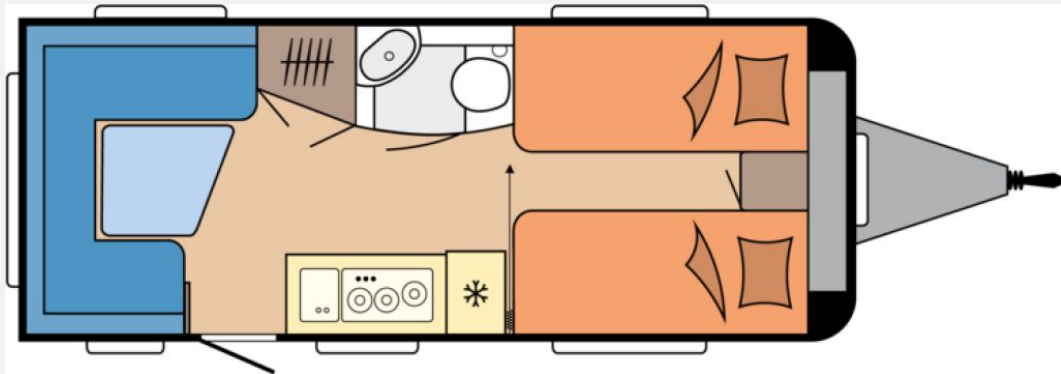

Exposé

Hobby De Luxe 495 UL

24.900,- €

MwSt. ausweisbar

Fahrzeug