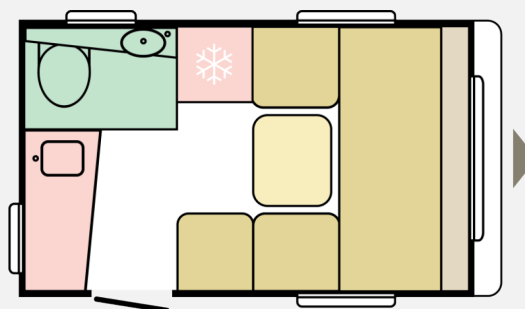

Exposé

Adria Aviva Lite 300 LH

18.649,- €

MwSt. ausweisbar

Fahrzeug

Grundriss

Technische Daten

Modell-/Baujahr	2026, 2026
Anzahl der Achsen	1
Anzahl Schlafplätze	3
Gesamtlänge	475 cm
Gesamtbreite	209 cm
Höhe	259 cm
Innenhöhe	195 cm
Umlaufmaß	750 cm
Aufbaulänge	362 cm
Masse in fahrber. Zustand	950 kg
techn. zul. Gesamtmasse	1000 kg
max. Auflastung	1000 kg
Infrastruktur	Küche WC
Liegeflächen	Bug (194x130) weiteres Bett (170x55)
Kühlschrankvolumen	80 l
Wasservorrat	40 l
Abwassertankvolumen	20 l
Polster	Daffodil Dobby
	Face-to-Face Sitzgruppe
	Etagenbett, Doppelbett längs