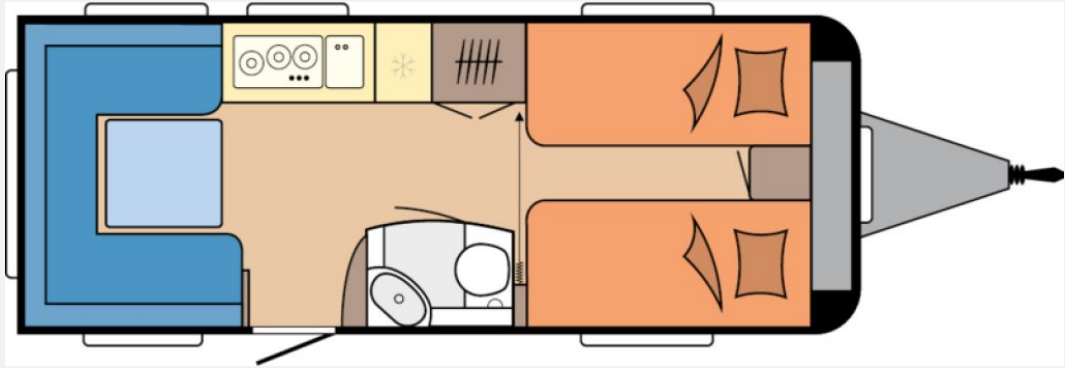

Exposé

Hobby De Luxe 540 UL

28.500,- €

MwSt. ausweisbar

Fahrzeug