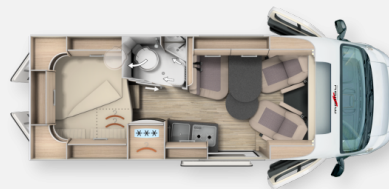

Exposé

Malibu Van Comfort 600 DB charming GT skyview
Dieselheizung, Automatik

74.950,- €

MwSt. ausweisbar

Fahrzeug

Grundriss

Technische Daten

Modell-/Baujahr	2025, 05/2025
Anzahl der Achsen	2
Leistung	103 KW / 140 PS
km Stand	0 km
Umweltplakette	grün
Schadstoffklasse/-norm	S4 / Euro 6e
Basisfahrzeug	FIAT Ducato
Motordetails	Motor: Diesel Frontantrieb Automatik
Getriebe	Automatik
Antriebsart	Frontantrieb
Anzahl Schlafplätze	2
Gesamtlänge	599 cm
Gesamtbreite	210 cm
Höhe	259 cm
Innenhöhe	190 cm
Aufbauart	Campervan
Masse in fahrber. Zustand	2985.5 kg
techn. zul. Gesamtmasse	3500 kg
Zuladung	514.5 kg
Infrastruktur	Küche WC
Liegeflächen	Heck (191x164/150)
Sitze mit Gurt	4
Radstand	404 cm
Anhängerlast (gebremst)	2500 kg
Kraftstoff	Diesel
Heizung	Combi 6 D +E
Kühlschrankvolumen	138 l
Gefriervolumen	12 l
Wasservorrat	100.00 l
Abwassertankvolumen	92.00 l
Batterie	80 Ah
Polster	London
Farbe	grau
	Mittelsitzgruppe, Seitensitzgruppe
	Doppel-/franz. Bett

Beschreibung

Malibu Van comfort 600 DB GT
Außenspiegel, elektrisch verstell- und beheizbar
Beifahrersitz höhenverstellbar
Einparkhilfe mit Sensoren im Heck
Fahrerhausverdunklungssystem
Fliegengitter hinter Schiebetür
Kraftstofftank 90 Liter
Ladebooster
Pilotensitze in Wohnraumstoff bezogen inkl. gepolsterten
Dachantenne und DAB+, Lautsprecher
Abwassertank in Gehäuse eingefasst und isoliert
Dachinnenverkleidung mit Mikrofaser-Klimabelag
Deckenbaldachin Wohnraum mit indirekter
Qualitäts-Kaltschaummatratze im Heckbett
Truma CP Plus
Upgrade Küchencenter
Verzurrsystem Gepäckraum
Fahrerassistenz-Paket (kamera- und radarbasiert)
Abstandsregeltempomat
Aktiver Bremsassistent mit Fußgänger und Radfahrererkennung
Aktiver Spurhalteassistent
Aufmerksamkeitsassistent
Fernlichtassistent
Intelligenter Geschwindigkeitsassistent
Regen- und Lichtsensor
Reifendrucksensoren
Verkehrsschilderkennung
Außenfarbe expeditionsgrau
Steckdosenpaket: 3x USB Steckdose / 2x 230 V Steckdose 24)