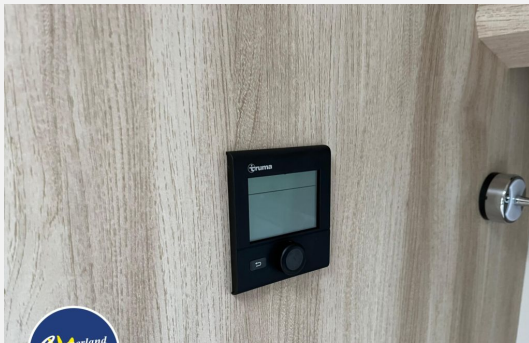

Mich finden Sie in **Rheinbach!**