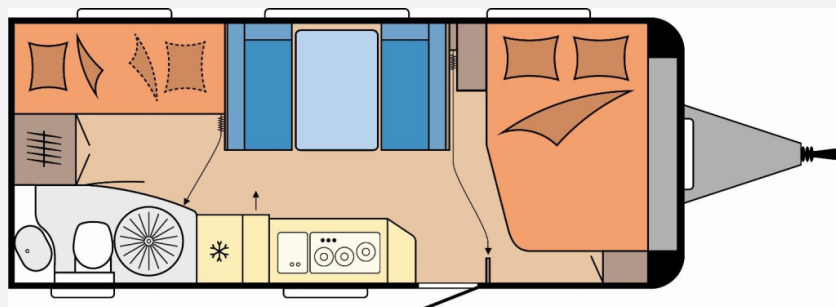

Exposé

Hobby De Luxe 545 KMF Modell 2026

31.800,- €

MwSt. ausweisbar

Fahrzeug

Mich finden Sie in **Rheinbach!**

Grundriss