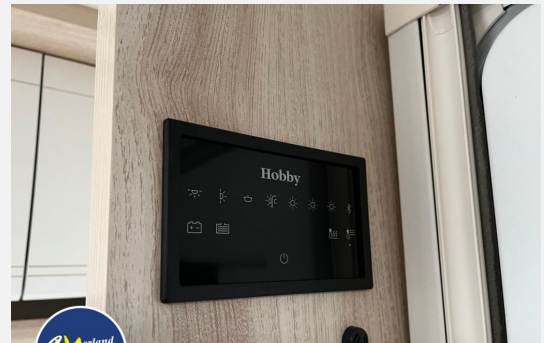

Mich finden Sie in **Rheinbach!**

Wir geben Ihrer
FREIZEIT ein Zuhause!

- ✓ Über **600** Freizeitfahrzeuge ständig vor Ort
- ✓ Offizieller Handelspartner von Hobby, Fendt, Knaus, Weinsberg, Sunlight, CrossCamp und Roadfans
- ✓ Mehr als 150 Mietfahrzeuge
- ✓ 4x in NRW vertreten: Rheinbach, Wesseling, Kerpen, Essen
- ✓ Berger Zubehörshop an unseren Standorten Rheinbach, Kerpen und Wesseling
- ✓ Finanzierungen bis zu 180 Monaten – ganz ohne Anzahlung
- ✓ Faire Preise, Anzahlungnahme und Ankauf – wir zahlen zu

Ihr Vorteil! **55 Jahre Erfahrung!**