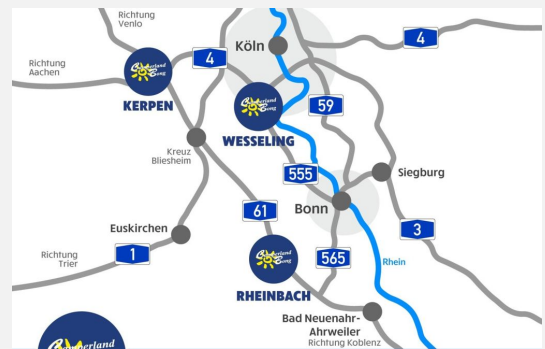

Sie finden uns **dreimal** im Rheinland!

Verkäufer

Camperland J. Bong Vertriebs GmbH - Rheinbach
Herr Jürgen Bong
Heerstraßenbenden 15-19
53359 Rheinbach

✉ info@camperland-bong.de