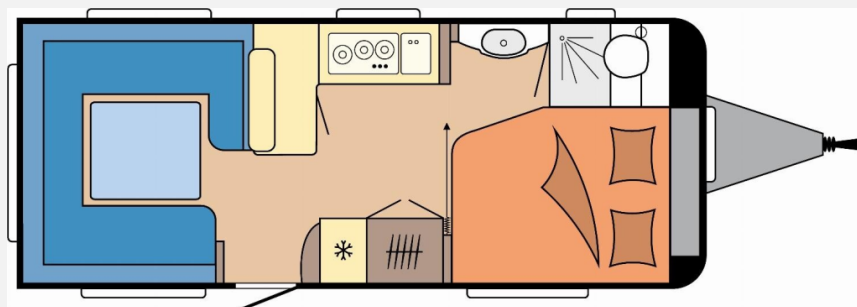

Exposé

Hobby Excellent 560 CFe Modell 2026

34.400,- €

MwSt. ausweisbar

Fahrzeug

Mich finden Sie in **Rheinbach!**

Grundriss