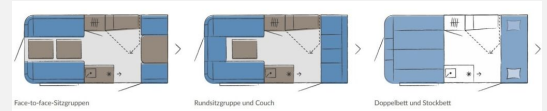

Beschreibung

1. Auflastung ohne technische Änderung 1200 kg
2. Irrtümer und Änderungen vorbehalten

Ausstattung

1. Antischlingerkupplung
2. Irrtümer und Änderungen vorbehalten

Bilder