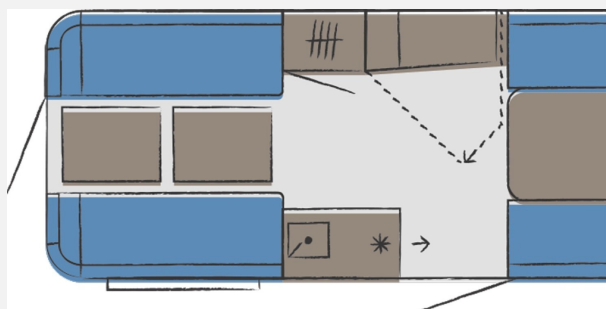

Exposé

Hobby Beachy 420+ Mod.2026 Auflastung 1200kg

20.622,- €

MwSt. ausweisbar

Fahrzeug

Grundriss

Technische Daten

Modell-/Baujahr	2026
Anzahl der Achsen	1
Anzahl Schlafplätze	2
Gesamtlänge	569 cm
Gesamtbreite	217 cm
Höhe	266 cm
Aufbaulänge	426 cm
Masse in fahrber. Zustand	850 kg
techn. zul. Gesamtmasse	1200 kg
Zuladung	350 kg
Infrastruktur	WC
Polster	Serie
Farbe	weiß