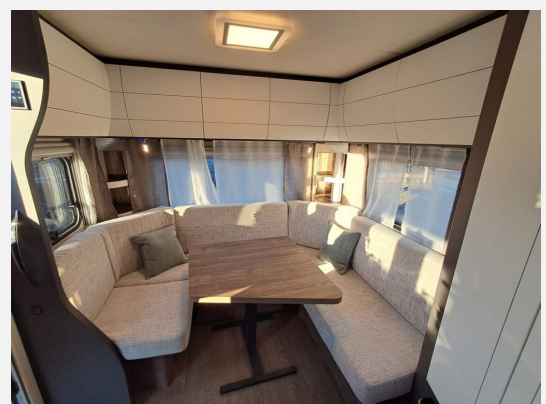

Exposé

Hobby Excellent Edition 495 UL *Modell 2026*

29.000,- €

MwSt. ausweisbar

Fahrzeug

Grundriss

Technische Daten

Modell-/Baujahr	2026
Anzahl der Achsen	1
Anzahl Schlafplätze	4
Gesamtlänge	714 cm
Gesamtbreite	230 cm
Höhe	264 cm
Innenhöhe	195 cm
Umlaufmaß	971 cm
Aufbaulänge	595 cm
Masse in fahrber. Zustand	1363 kg
techn. zul. Gesamtmasse	1800 kg
Zuladung	437 kg
Infrastruktur	WC
Liegeflächen	Einzelbett (2x 193x82)
Heizung	Truma S 3004
Polster	Nyo
Steckdosen 230V	9
Farbe	weiß
	Einzelbett

Irrtümer und Änderungen vorbehalten

Ausstattung

- Antischlingerkupplung
- 3-Flammkocher

Irrtümer und Änderungen vorbehalten

Bilder

Verkäufer

Camperhuus
Herr Sebastian Audorf
Büsumer Str. 65-67
24768 Rendsburg