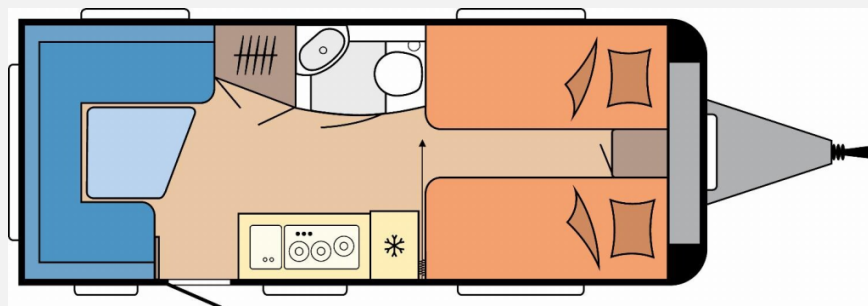

Exposé

Hobby Excellent Edition 495 UL *Modell 2026*

29.000,- €

MwSt. ausweisbar

Fahrzeug

Grundriss

Technische Daten

Modell-/Baujahr	2026
Anzahl der Achsen	1
Anzahl Schlafplätze	4
Gesamtlänge	714 cm
Gesamtbreite	230 cm
Höhe	264 cm
Innenhöhe	195 cm
Umlaufmaß	971 cm
Aufbaulänge	595 cm
Masse in fahrber. Zustand	1363 kg
techn. zul. Gesamtmasse	1800 kg
Zuladung	437 kg
Infrastruktur	WC
Liegeflächen	Einzelbett (2x 193x82)
Heizung	Truma S 3004
Polster	Nyo
Steckdosen 230V	9
Farbe	weiß
	Einzelbett