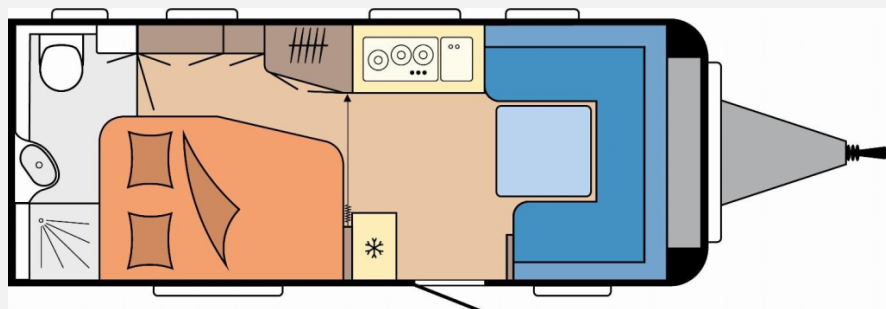

Exposé

Hobby Excellent 540 WFU *Modell 2026*

32.100,- €

MwSt. ausweisbar

Fahrzeug

Grundriss

Technische Daten

Modell-/Baujahr	2026
Anzahl der Achsen	1
Anzahl Schlafplätze	4
Gesamtlänge	728 cm
Gesamtbreite	230 cm
Höhe	264 cm
Innenhöhe	195 cm
Umlaufmaß	986 cm
Aufbaulänge	610 cm
Masse in fahrber. Zustand	1392 kg
techn. zul. Gesamtmasse	2000 kg
Zuladung	608 kg
Infrastruktur	WC
Liegeflächen	double_couch (195x133/109)
Heizung	Truma Combi 6
Wasservorrat	25 l
Wasservorrat (inkl Boiler)	10 l
Abwassertankvolumen	25 l
Polster	Karosa
Steckdosen 230V	9
Farbe	weiß
	Doppel-/franz. Bett