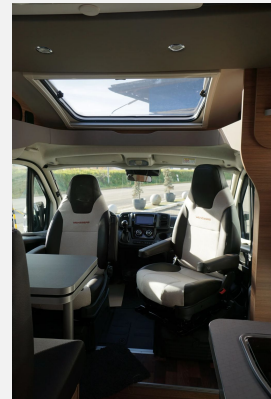

Fahrzeugbesichtigungen und Beratungsgespräche am besten nach terminlicher Absprache, nicht immer stehen alle inserierten Fahrzeug hier auf dem Ausstellungsgelände.

Wir sind Knaus/Weinsberg Vertragshändler seit über 30 Jahren mit Sitz in Jandelsbrunn und angeschlossener Servicewerkstatt.

300 Meter Luftlinie entfernt neben dem Knaus Tabbert Werk in Jandelsbrunn.

Gerne erstellen wir Ihnen auch ein Angebot für Ihr Wunschfahrzeug.

Fahrzeug Abholung in Jandelsbrunn incl. ausführlicher Einweisung

Irrtümer und Zwischenverkauf vorbehalten

Ausstattung

Bilder