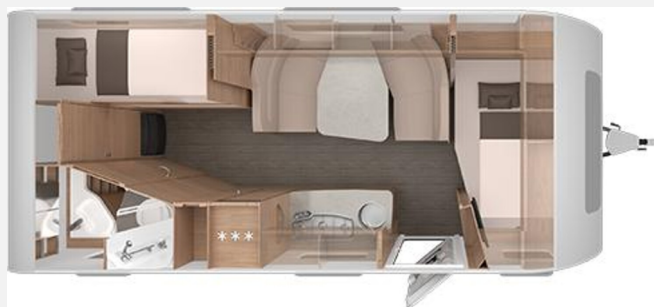

Exposé

Knaus Südwind BLACK SELECTION 580 QS

38.890,- €

MwSt. ausweisbar

Fahrzeug

Grundriss

Technische Daten

Modell-/Baujahr	2026
Anzahl Schlafplätze	5
Gesamtlänge	791 cm
Gesamtbreite	250 cm
Höhe	257 cm
Innenhöhe	196 cm
Umlaufmaß	1005 cm
Aufbaulänge	637 cm
Masse in fahrber. Zustand	1490 kg
techn. zul. Gesamtmasse	2000 kg
Zuladung	510 kg
Infrastruktur	WC
Kühlschrankvolumen	142 l
Wasservorrat	45 l
Steckdosen 230V	7
Steckdosen USB	2
Farbe	weiß

Beschreibung

- Seitenwände in Glattblech ? Monoachser
- Aufbaudesign Campovolo Grau? Monoachser
- 17" Leichtmetallfelgen ? Monoachser, Schwarzglanz-Frontpoliert im exklusiven KNAUS Design
- Auflastung auf 1.900 kg* **(2.000 kg-Fahrwerk)**
- **Stimmungsvolle Ambientebeleuchtung**
- **Steckdosen Plus-Paket**
- **KNAUS Bluetooth Soundsystem**
- **TV-Halter**
- **TÜV und Zulassungspapier**
- **Deichselabdeckung**
- **Combi-Außensteckdose (Strom + TV)**
- **TV-Vorbereitung mit Steckdose und Kabelverlegung/-durchführung**
- **Serviceklappe 100 x 40,5 cm, Heck links**
- **Dachhaube 28 x 28 cm, mit Insektenschutz (Toilettenraum)**
- **AL-KO Trailer Control-ATC - Anti-Schleuder-System (2.0)**
- **Gas-Außensteckdose**
- **TRUMA DuoControl CS (inkl. Gasfilter)**
- **Aufklappbare Arbeitsplattenverlängerung an der Küche**
- **Kühlschrank 177 Liter, mit Doppeltüranschlag**
- **Füllstandsanzeige für Frischwassertank**
- **Elektrische Fußbodenerwärmung - ab Aufbaulänge 560**
- **Polster: ACTIVE ROCK**
- **Spannbettuch-Set, passgenau zu Matratzenform - für 4 bzw. 5 Schlafplätze (Festbett und Etagenbett)**
- **KNAUS Komfortbett: EvoPore HRC Matratze inkl. WaterGEL-Auflage auf Tellerfeder-Lattenrost**