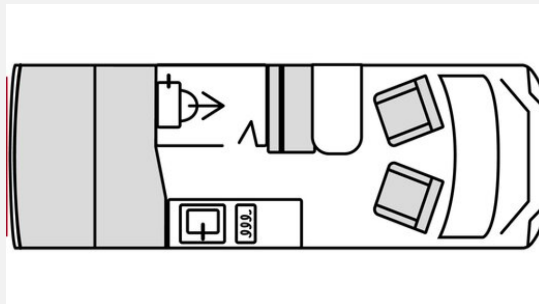

## Technische Daten

<b>Modell-/Baujahr</b>	2026
<b>Leistung</b>	103 KW / 140 PS
<b>Umweltplakette</b>	grün
<b>Schadstoffklasse/-norm</b>	Euro 6e
<b>Basisfahrzeug</b>	Citroen Jumper
<b>Motordetails</b>	2,2 Blue HDI
<b>Getriebe</b>	Automatik
<b>Antriebsart</b>	Frontantrieb
<b>Anzahl Schlafplätze</b>	4
<b>Gesamtlänge</b>	599 cm
<b>Gesamtbreite</b>	208 cm
<b>Höhe</b>	265 cm
<b>Innenhöhe</b>	190 cm
<b>Aufbauart</b>	Campervan
<b>techn. zul. Gesamtmasse</b>	3500 kg
<b>Infrastruktur</b>	Küche WC
<b>Liegeflächen</b>	Heck (185x150-140) Aufstelldach (200x130)
<b>Sitze mit Gurt</b>	4
<b>Anhängerlast (gebremst)</b>	2500 kg
<b>Kraftstoff</b>	Diesel
<b>Heizung</b>	Truma Combi 4D
<b>Kühlschrankvolumen</b>	32 l
<b>Wasservorrat</b>	80 l
<b>Abwassertankvolumen</b>	90 l
<b>Batterie</b>	95 Ah - AGM Ah
<b>Polster</b>	Black Leather Pure
<b>Führerscheinklasse</b>	B
<b>Farbe</b>	rot
	Seitensitzgruppe
	Doppelbett quer, Aufstelldach (Doppelbett)