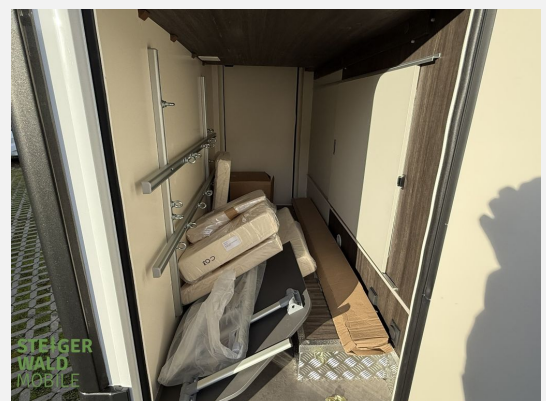

Beschreibung

Modelljahr: 2025

Grundriss: Querbett

Chassis: FIAT

SONDERAUSSTATTUNG

- PAKET PREMIUM: Radio NAV 9" PIONEER Apple CarPlay / Android Auto; Rückfahrkamera mit Doppelfunktion; Solar Panel 200 W mit MPPT Regler
- PAKET MATIC: Automatikgetriebe; Light Federungen aus Kompositmaterial; 16" Alufelgen Modell 1LR schwarz glänzend mit 5 Speichen (Automatgetriebe hat 60 kg Mehrgewicht, wenn in Kombination mit Heavy Chassis)
- PAKET OUTDOOR: Gasaussensteckdose; Aussensteckdose (TV / 12 V / 220 V); Externe Dusche (Anschluss in der Garage)
- Polster COMFORT GREY
- Garage mit Verankerungspunkten
- Markise 3,5 m.
- Allwetterreifen
- 100 Ah Lithium mit BMS und Heizung
- Transport/ Papiere/Einweisung

Bilder sind Beispielbilder, das Insetierte Fahrzeug hat GRAUE Polster

Irrtümer und Änderungen vorbehalten

Ausstattung

- Lederlenkrad, Rußpartikelfilter, ABS, Zentralverriegelung, Multifunktionslenkrad, ESP, Servolenkung
- Markise, Heckgarage
- Klimaanlage, Dieselheizung
- Rückfahrkamera, DAB Radio
- Solaranlage

Irrtümer und Änderungen vorbehalten

Bilder