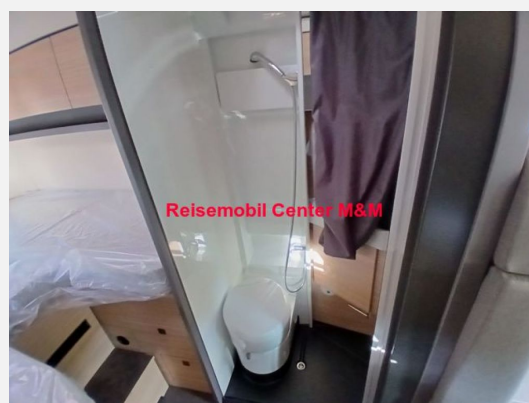

Ausstattung

- Airbag Fahrer, Airbag Beifahrer, Außenspiegel elektrisch, Multifunktionslenkrad, ABS, Elektr. Fensterheber, Rußpartikelfilter, Servolenkung, Tempomat, Wegfahrsperrung, Zentralverriegelung
- Festbett, Ambiente-Beleuchtung
- Klimaanlage, Heizung
- Dusche separat, Standheizung, WC
- Radio, DAB Radio, Doppeldin Radio
- Einparkhilfe hinten
- Airbag

Irrtümer und Änderungen vorbehalten

Bilder