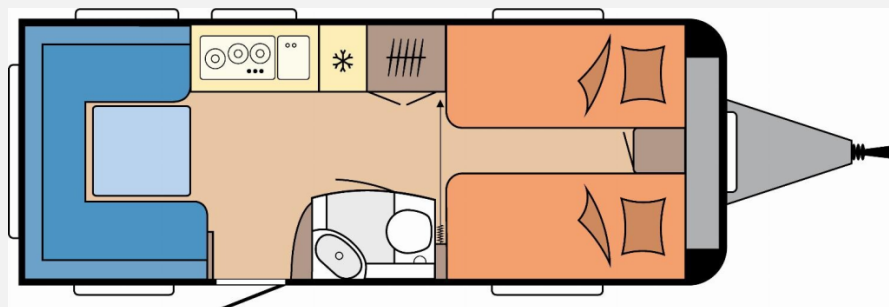

Exposé

Hobby De Luxe 540 UL Ambientebeleuchtung

30.990,- €

MwSt. ausweisbar

Fahrzeug

Grundriss

Technische Daten

Modell-/Baujahr	2026
Anzahl der Achsen	1
Anzahl Schlafplätze	4
Gesamtlänge	730 cm
Gesamtbreite	230 cm
Höhe	264 cm
Umlaufmaß	988 cm
Aufbaulänge	612 cm
Masse in fahrber. Zustand	1403 kg
techn. zul. Gesamtmasse	1800 kg
Zuladung	397 kg
Infrastruktur	WC
Polster	Zesto
Steckdosen 230V	6
Farbe	weiß
	Einzelbett