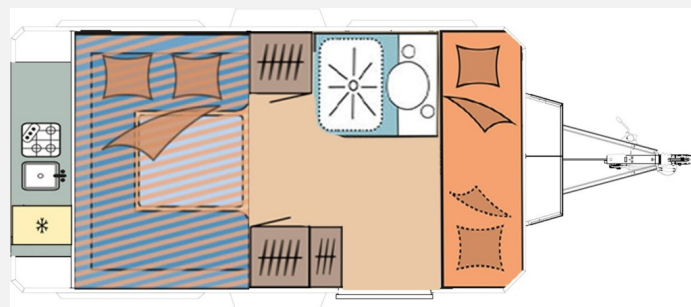

Exposé

Camppass CR 550

35.499,- €

MwSt. ausweisbar

Fahrzeug

Grundriss

Technische Daten

Modell-/Baujahr	2026
Anzahl der Achsen	1
Anzahl Schlafplätze	4
Gesamtlänge	552 cm
Gesamtbreite	232 cm
Höhe	265 cm
Innenhöhe	193 cm
Masse in fahrber. Zustand	1000 kg
techn. zul. Gesamtmasse	1500 kg
Zuladung	500 kg
Infrastruktur	WC
Liegeflächen	double_couch (203x135) bunk_bed (203x70)
Wasservorrat	100 l
Polster	Stoff beige
Farbe	schwarz
	Doppel-/franz. Bett, Etagenbett

Beschreibung

- Inverter 2000W SI 20
- Thetford Porta Potti?,,,,,,565P (Excellence) ? Kompakte Campingtoilette 332,00
- Carbest Kompressor (12V) Kühlschrank 90 L
- Manuelle Trittstufe Single Step V10
- Camppass Energiepaket 2 200 A Akku 30A7H MPPT+20A/h Ladegerät 375 Watt Solarpanel 2000 Watt Sinus Wechselrichter optional
- Insektenschutz - Fliegengittertür
- Big Foot Stützen
- Fiamma Markise 3 x 2,5m
- Camppass Kombi (Diesel) + Kraftstofftank
- Finanzierung möglich ab 4,99% und bis zu 180 Monaten Laufzeit
- Sofort verfügbar
- Gerne nehmen wir auch Ihr Fahrzeug Inzahlung