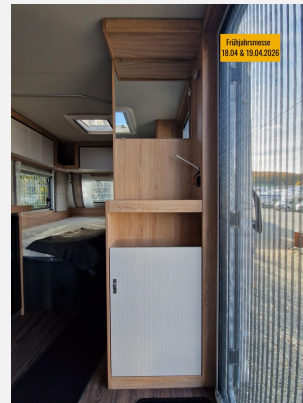

MORELO

**NIESMANN
+BISCHOFF**

TABBERT

WEINSBERG

Technische Daten

Modell-/Baujahr	2026
Anzahl Schlafplätze	4
Gesamtlänge	672 cm
Gesamtbreite	232 cm
Höhe	257 cm
Umlaufmaß	933 cm
Aufbaulänge	539 cm
Masse in fahrber. Zustand	1093 kg
techn. zul. Gesamtmasse	1800 kg
Zuladung	707 kg
Kühlschrankvolumen	98.00 l
Wasservorrat	45 l
Polster	ACTIVE ROCK
Steckdosen 230V	5
	Doppel-/franz. Bett

Beschreibung

- Auflastung auf 1.800 kg*** (1.800 kg-Fahrwerk)
- Ausstellfenster (Bug)
- Serviceklappe 70 x 30,5 cm, Heck links
- Polster: ACTIVE ROCK
- Ausstellungsfahrzeug! Trotz aller Mühe und Sorgfalt, sind Fehler in dieser spezifischen Fahrzeugbeschreibung nicht ausgeschlossen. Die Beschreibung dient lediglich der allgemeinen Identifizierung des Wagens und stellt keinen Vertragsbestandteil im rechtlichen Sinne dar. Ausschlaggebend sind einzig und allein die Vereinbarungen im Kaufvertrag. Den genauen Ausstattungsumfang erhalten Sie von Ihrem Verkaufsberater vor Ort.

Ausstattung

- GFK-Dach
- 3-Flammkocher
- WC

Bilder

Verkäufer

Veregge & Welz GmbH
 Verkaufs - Team
 Gewerbepark 14
 49143 Bissendorf

✉ verkauf@veregge-welz.de