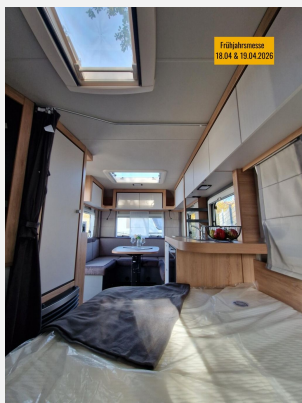

MORELO

**NIESMANN
+BISCHOFF**

TABBERT

WEINSBERG

Technische Daten

Modell-/Baujahr	2026
Anzahl Schlafplätze	4
Gesamtlänge	672 cm
Gesamtbreite	232 cm
Höhe	257 cm
Umlaufmaß	933 cm
Aufbaulänge	539 cm
Masse in fahrber. Zustand	1093 kg
techn. zul. Gesamtmasse	1800 kg
Zuladung	707 kg
Kühlschrankvolumen	98.00 l
Wasservorrat	45 l
Polster	ACTIVE ROCK
Steckdosen 230V	5
	Doppel-/franz. Bett

Beschreibung

- Auflastung auf 1.800 kg*** (1.800 kg-Fahrwerk)
- Ausstellfenster (Bug)
- Serviceklappe 70 x 30,5 cm, Heck links
- Polster: ACTIVE ROCK
- Ausstellungsfahrzeug! Trotz aller Mühe und Sorgfalt, sind Fehler in dieser spezifischen Fahrzeugbeschreibung nicht ausgeschlossen. Die Beschreibung dient lediglich der allgemeinen Identifizierung des Wagens und stellt keinen Vertragsbestandteil im rechtlichen Sinne dar. Ausschlaggebend sind einzig und allein die Vereinbarungen im Kaufvertrag. Den genauen Ausstattungsumfang erhalten Sie von Ihrem Verkaufsberater vor Ort.

Ausstattung

- GFK-Dach
- 3-Flammkocher
- WC

Bilder

Verkäufer

Veregge & Welz GmbH
 Verkaufs - Team
 Gewerbepark 14
 49143 Bissendorf

✉ verkauf@veregge-welz.de