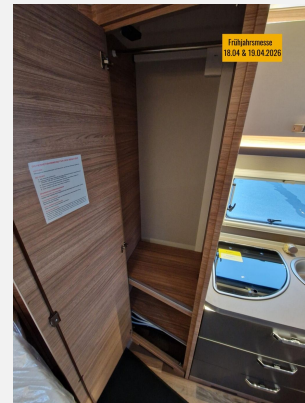

Verkäufer

Veregge & Welz GmbH
Verkaufs - Team
Gewerbepark 14
49143 Bissendorf

✉ verkauf@veregge-welz.de