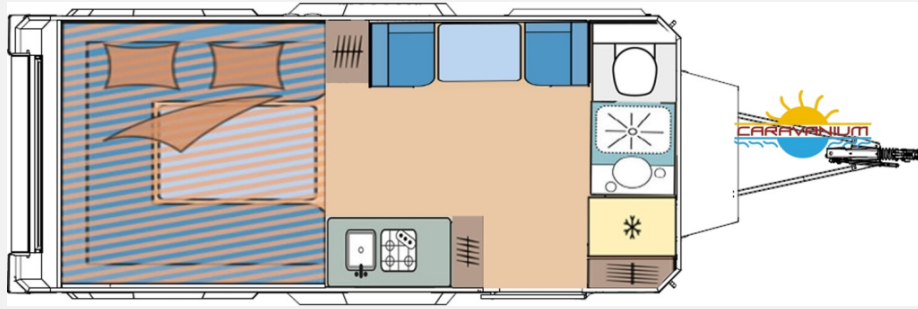

Exposé

Campass CR 650 *Vollausstattung

64.510,- €

MwSt. ausweisbar

Fahrzeug

Grundriss

Technische Daten

Modell-/Baujahr	2025
Anzahl der Achsen	1
Anzahl Schlafplätze	4
Gesamtlänge	696 cm
Gesamtbreite	225 cm
Höhe	265 cm
Innenhöhe	193 cm
Aufbaulänge	304 cm
techn. zul. Gesamtmasse	1800 kg
Infrastruktur	WC
Liegeflächen	double_couch (203x140) bunk_bed (203x70)
Farbe	schwarz
	Doppel-/franz. Bett, Etagenbett

Beschreibung

- Fliegengitter Eingangstür
- Reserveradhalter mit Ersatzrad
- Mover P1 2000 Kg
- Truma Saphire -Klimaanlage /AC
- Einstiegsstufe manuell V 16 Double Step
- Big Foot Stützen
- Thule Markise 4x2,5 m Gehäuse schwarz rechts
- Thule Markise 4x2,5m Gehäuse schwarz links
- City Wasser Anschluß
- Smart Control Tablet
- Camppass Energiepaket 2 (200Ah Battery-pack/375W Solarpanel/15 AH MPTT/Ladegerät/1000 W Inverter (Umwandler))
- 4x Steckdosen zusätzlich im 1x Bad/ 1x Sitzecke /2xKüche
- Antischlingerkupplung (Alko - Antischlingerkupplung/ Caravan Stabilisierung)
- Zusätzliche 4 m LED -Leiste
- Elektrische Seilwinde
- Zusätzliche Außensteckdose 2x
- 2x MSP 200 Sun Dock 200 Solar Watt Panel
- Großes Küchenfenster
- ALKO Enduro Fahrwerk
- Zelt Außendusche
- Ladegerät vom Zugfahrzeug
- Wohnwagenschürze/Leiste
- Zusatzfenster bei oberem Stockbett
- EACTIVE ACUBOX 300 S
- Zusätzliche Leselampe 2x
- Vollautomatische TV-Satanlage Ten Haaft Oyster Multimedia Paket Pro , V85 Premium Sat-Anlage Twin Skew + Smart TV 24" + Internetantenne Access
- Clesana C1 Toilette mit L Adapter
- Größere Box mit extra großen Türen
- Sondermodell mit sehr vielen Extras!!!
- Finanzierung ab 4,99% möglich bis zu einer Laufzeit von 180 Monaten
- Gerne nehmen wir auch Ihr Fahrzeug Inzahlung