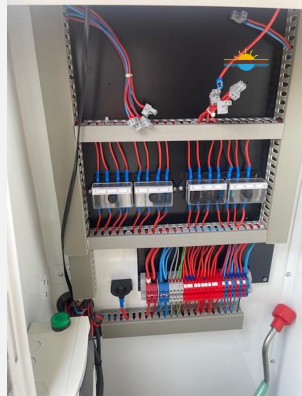

Verkäufer

Caravanium Reisemobile GmbH
Herr Bülent Yenice
Heinrich-Lanz-Straße 3
69190 Walldorf

✉ byenice@caravanium.de