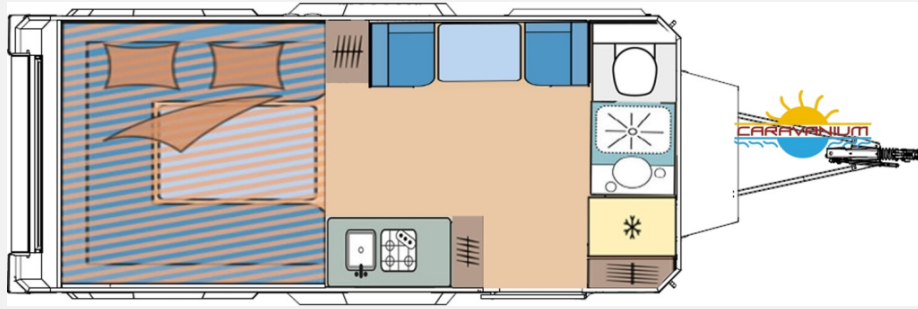

# Grundriss

**Technische Daten**

<b>Modell-/Baujahr</b>	2025
<b>Anzahl der Achsen</b>	1
<b>Anzahl Schlafplätze</b>	4
<b>Gesamtlänge</b>	696 cm
<b>Gesamtbreite</b>	225 cm
<b>Höhe</b>	265 cm
<b>Innenhöhe</b>	193 cm
<b>Aufbaulänge</b>	304 cm
<b>techn. zul. Gesamtmasse</b>	1800 kg
<b>Infrastruktur</b>	WC
<b>Liegeflächen</b>	double_couch (203x140) bunk_bed (203x70)
<b>Farbe</b>	weiß
	Doppel-/franz. Bett, Etagenbett

## Beschreibung

- Antischlingerkupplung AL-KO AKS 3004
- Inverter 2000W SI 20
- Thetford Kompressor-Kühlschrank T2152C 138l
- Manuelle Trittstufe Single Step V10
- Camppass Energiepaket 2
- Insektenschutz - Fliegengittertür
- Big Foot Stützen
- Thetford Kasettentoilette
- Externe Duschkabine
- Markise 4m - geeignet für CR650
- Campass Kombi (Diesel) + Kraftstofftank
- Finanzierung ab 4,99% möglich bis zu einer Laufzeit von 180 Monaten
- Gerne nehmen wir auch Ihr Fahrzeug Inzahlung