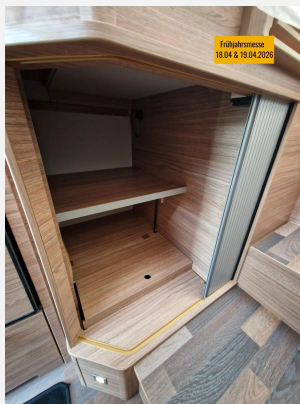

Verkäufer

Veregge & Welz GmbH
Verkaufs - Team
Gewerbepark 14
49143 Bissendorf
✉ verkauf@veregge-welz.de