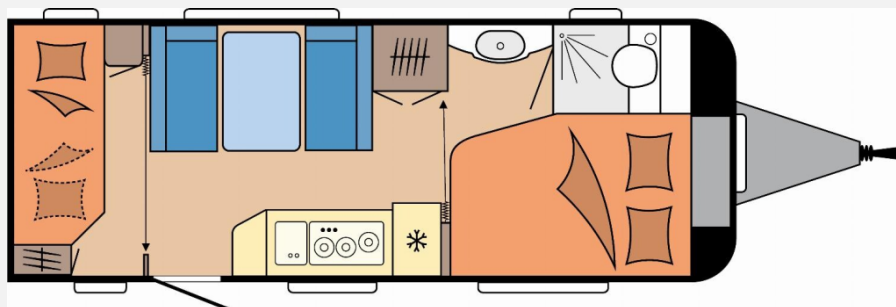

Exposé

Hobby De Luxe 540 KMFe Modell 2026

29.360,- €

MwSt. ausweisbar

Fahrzeug

Mich finden Sie in **Rheinbach!**

Grundriss