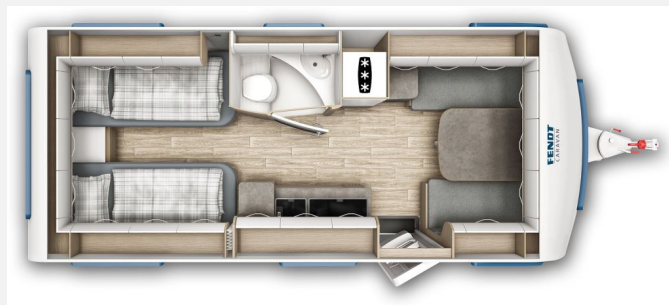

Exposé

Fendt Bianco Activ 515 SGE Modell 2026 / 2000 kg / Pineto

33.290,- €

MwSt. ausweisbar

Fahrzeug

Grundriss

Technische Daten

Modell-/Baujahr	2026, 2026
Anzahl der Achsen	1
Anzahl Schlafplätze	4
Gesamtlänge	751 cm
Gesamtbreite	232 cm
Höhe	266 cm
Innenhöhe	198 cm
Umlaufmaß	1017 cm
Aufbaulänge	637 cm
Masse in fahrber. Zustand	1451 kg
techn. zul. Gesamtmasse	2000 kg
Zuladung	549 kg
Liegeflächen	Bug (210 × 140/121) Heck (200 × 85) Heck (200 × 85)
Heizung	Truma Combi 4
Kühlschrankvolumen	133 l
Wasservorrat	25 l
Abwassertankvolumen	24 l
Polster	Pineto
	Rundsitzgruppe
	Einzelbett, Doppelbett längs

Fendt Bianco Activ 515 SGE – Modell 2026 Komfortabel reisen mit Stil und Qualität.

Stoffvariante: PINETO

Ausgestattet mit Einzelbetten, einer modernen Küchenzeile und einer praktischen Seitensitzgruppe wird jeder Campingurlaub zur erholsamen Auszeit.

Sonderausstattung:

- Auflastung auf 2000 kg
- Fliegengittertür
- Bettauszug
- TV-Halter
- Spannbetttuch
- Deko-Paket

Der Preis versteht sich inklusive Fracht und Fahrzeugbrief.

Attraktive Finanzierung möglich.

Irrtümer und Änderungen vorbehalten

- Alufelgen, Tempo 100 Zulassung, Antischlingerkupplung AKS, Deichselabdeckung, Stabilstützen, Ein-Schlüssel-Schließsystem
- Ausstellfenster, Außenstauraumklappe, Vorzeltleuchte, Aufbau­tür mit Fenster, Verdunkelungs- und Fliegenschutzrollos
- Insektenschutz­tür 1/1, Festbett, Ambiente-Beleuchtung, LED-Beleuchtung, Federkernmatratze, Lattenrost, Umbaubett, Einzelbetten inkl. Bettverbreiterung
- Gasheizung, Umluftanlage, Truma Combi 4
- 3-Flammkocher, Abfalleimer, Elektroanzündung Kocher, Slim Tower
- Cassetten-Toilette, Warmwasser, Frischwassertank, Abwasser-Rolltank, Frischwassertank-Anzeige
- Rauchmelder, Gasflaschenkasten für 2 x 11 kg