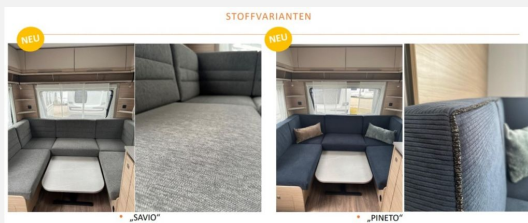

Verkäufer

Caravan Center Bocholt
Verkaufsteam
Wüppings Weide 10 - 13
46395 Bocholt

✉ verkauf@caravan-center-bocholt.de