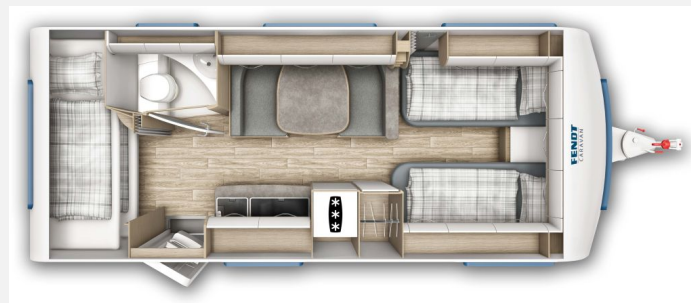

Exposé

Fendt Bianco Activ 550 KMG Modell 2026 / 2000 kg /
Pineto

34.690,- €

MwSt. ausweisbar

Fahrzeug

Grundriss

Technische Daten

Modell-/Baujahr	2026, 2026
Anzahl der Achsen	1
Anzahl Schlafplätze	5
Gesamtlänge	772 cm
Gesamtbreite	232 cm
Höhe	266 cm
Innenhöhe	198 cm
Umlaufmaß	1030 cm
Aufbaulänge	657 cm
Masse in fahrber. Zustand	1513 kg
techn. zul. Gesamtmasse	2000 kg
Zuladung	487 kg
Liegeflächen	Bug (200 x 85) Bug (190 x 85) Etagenbett (210 x 80) Etagenbett (202 x 72) Mitte (179 x 96)
Heizung	Truma Combi 6
Kühlschrankvolumen	133 l
Wasservorrat	25 l
Abwassertankvolumen	24 l
Polster	Pineto
	Mittelsitzgruppe
	Einzelbett, Doppelbett längs

Fendt Bianco Activ 550 KMG – Modell 2026 Komfortabel reisen mit Stil und Qualität.

Stoffvariante: PINETO

Ausgestattet mit Einzelbetten, Kinderbetten, einer modernen Küchenzeile und einer praktischen Mittelsitzgruppe wird jeder Campingurlaub zur erholsamen Auszeit.

Irrtümer und Änderungen vorbehalten

- Alufelgen, Tempo 100 Zulassung, Antischlingerkupplung AKS, Deichselabdeckung, Stabilstützen, Ein-Schlüssel-Schließsystem
- Ausstellfenster, Außenstauraumklappe, Vorzeltleuchte, Aufbau tür mit Fenster, Verdunkelungs- und Fliegenschutzrollos
- Insektenschutz tür 1/1, Festbett, Ambiente-Beleuchtung, LED-Beleuchtung, Federkernmatratze, Lattenrost, Umbaubett, Einzelbetten inkl. Bettverbreiterung
- Gasheizung, Umluftanlage, Truma Combi 6
- 3-Flammkocher, Abfalleimer, Elektroanzündung Kocher, Slim Tower
- Cassetten-Toilette, Warmwasser, Frischwassertank, Abwasser-Rolltank, Frischwassertank-Anzeige
- Rauchmelder, Gasflaschenkasten für 2 x 11 kg