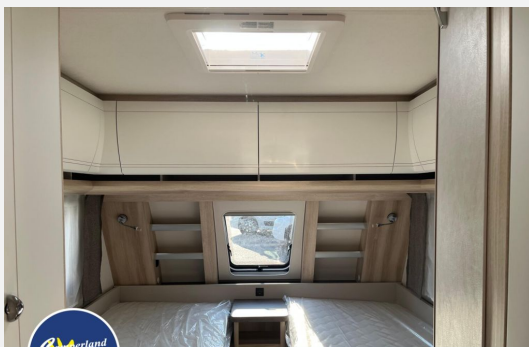

Mich finden Sie in **Rheinbach!**