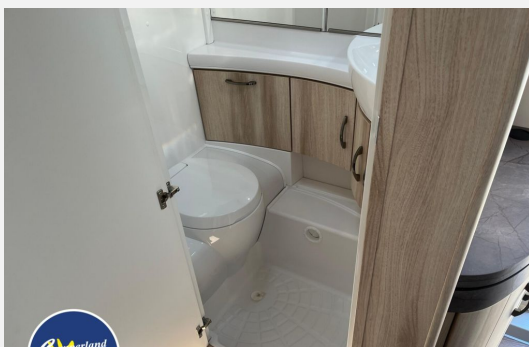

Mich finden Sie in **Rheinbach!**