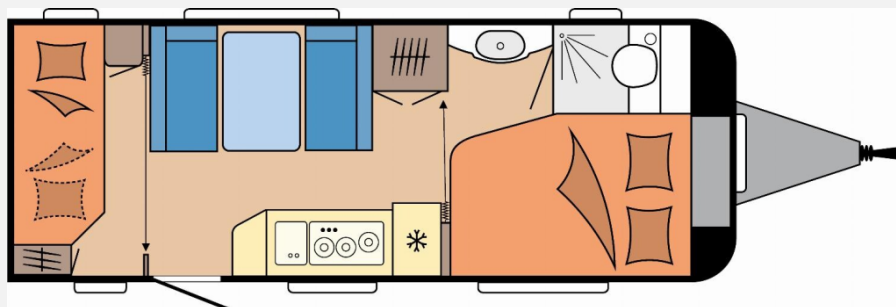

Exposé

Hobby De Luxe 540 KMFe Modell 2026

29.360,- €

MwSt. ausweisbar

Fahrzeug

Grundriss

Technische Daten

Modell-/Baujahr	2026
Anzahl der Achsen	1
Anzahl Schlafplätze	3
Gesamtlänge	745 cm
Gesamtbreite	230 cm
Höhe	264 cm
Innenhöhe	195 cm
Umlaufmaß	1003 cm
Aufbaulänge	627 cm
Masse in fahrber. Zustand	1427 kg
techn. zul. Gesamtmasse	1800 kg
Zuladung	373 kg
Infrastruktur	WC
Liegeflächen	double_couch (195x137.5 / 108,5) bunk_bed (184x73; 184 x 70)
Heizung	Trum S-3004
Kühlschrankvolumen	133 l
Wasservorrat	47 l
Abwassertankvolumen	23 l
Polster	Zesto
Steckdosen 230V	7
Farbe	weiß
	Mittelsitzgruppe
	Doppel-/franz. Bett, Etagenbett

Aufbau

- Dachhaube DOMETIC SEITZ, Midi-Heki 700 x 500 mm, mit Verdunkelungs- und Insektenschutzplissee im Wohnraum
- Dachhaube DOMETIC SEITZ, Mini-Heki 400 x 400 mm, mit Verdunkelungs- und Insektenschutzplissee im Schlafbereich
- Dachhaube DOMETIC SEITZ, Mini-Heki 400 x 400 mm, mit Verdunkelungs- und Insektenschutzplissee im Kinderschlafraum
- Winterbelüftung für Sitzgruppe, Stauschränke und Betten, Eingangstür einteilig, extrabreit mit Dreifachverriegelung
- Fenster, Abfalleimer, Staufächern und Insektenschutzplissee im Türrahmen, Ausführung modellabhängig
- Einstiegsgriff, Einstiegstritt, Integrierte Vorzelleiste, Regenmarkisenleiste mit Wasserablauf, Bug / Heck, Radkästen, wärmegeklämt
- Radkastenblende mit Gummilippe für Windschürze, LED-Vorzelleuchte, Gasflaschenkasten, passend für 2 x 11-kg- Flaschen
- Stauraumklappe THETFORD mit Zentralverschluss, 752x 310 mm, abschließbar