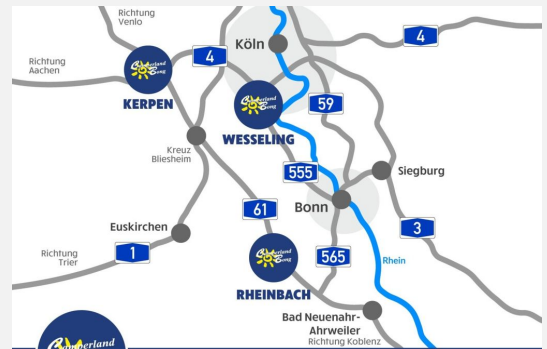

Wir geben Ihrer
FREIZEIT ein Zuhause!

- ✓ Über **600** Freizeitfahrzeuge ständig vor Ort
- ✓ Offizieller Handelspartner von Hobby, Fendt, Knaus, Weinsberg, Sunlight, CrossCamp und Roadfans
- ✓ Mehr als 150 Mietfahrzeuge
- ✓ 4x in NRW vertreten: Rheinbach, Wesseling, Kerpen, Essen
- ✓ Berger Zubehörshop an unseren Standorten Rheinbach, Kerpen und Wesseling
- ✓ Finanzierungen bis zu 180 Monaten – ganz ohne Anzahlung
- ✓ Faire Preise, Inzahlungnahme und Ankauf – wir zahlen zu

Ihr Vorteil! **55 Jahre Erfahrung!**

Sie finden uns **dreimal** im Rheinland!

Verkäufer

Camperland J. Bong Vertriebs GmbH - Rheinbach
Herr Jürgen Bong
Heerstraßenbenden 15-19
53359 Rheinbach

✉ info@camperland-bong.de