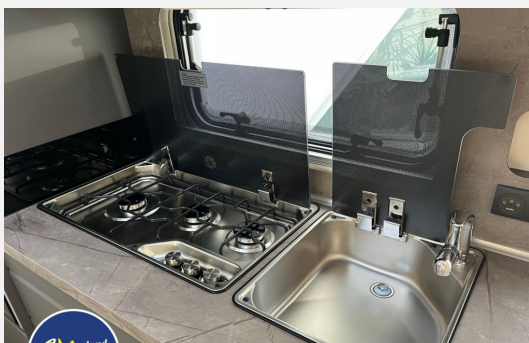

BESSER ZU BONG ALS ZU TEUER!