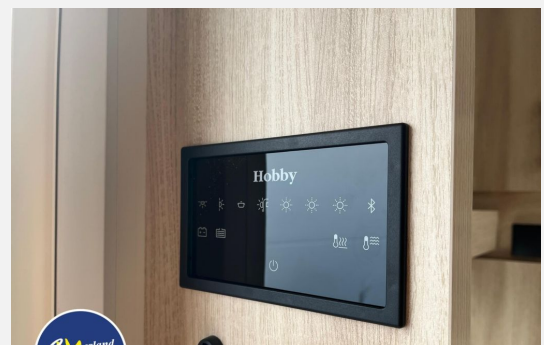

BESSER ZU BONG ALS ZU TEUER!